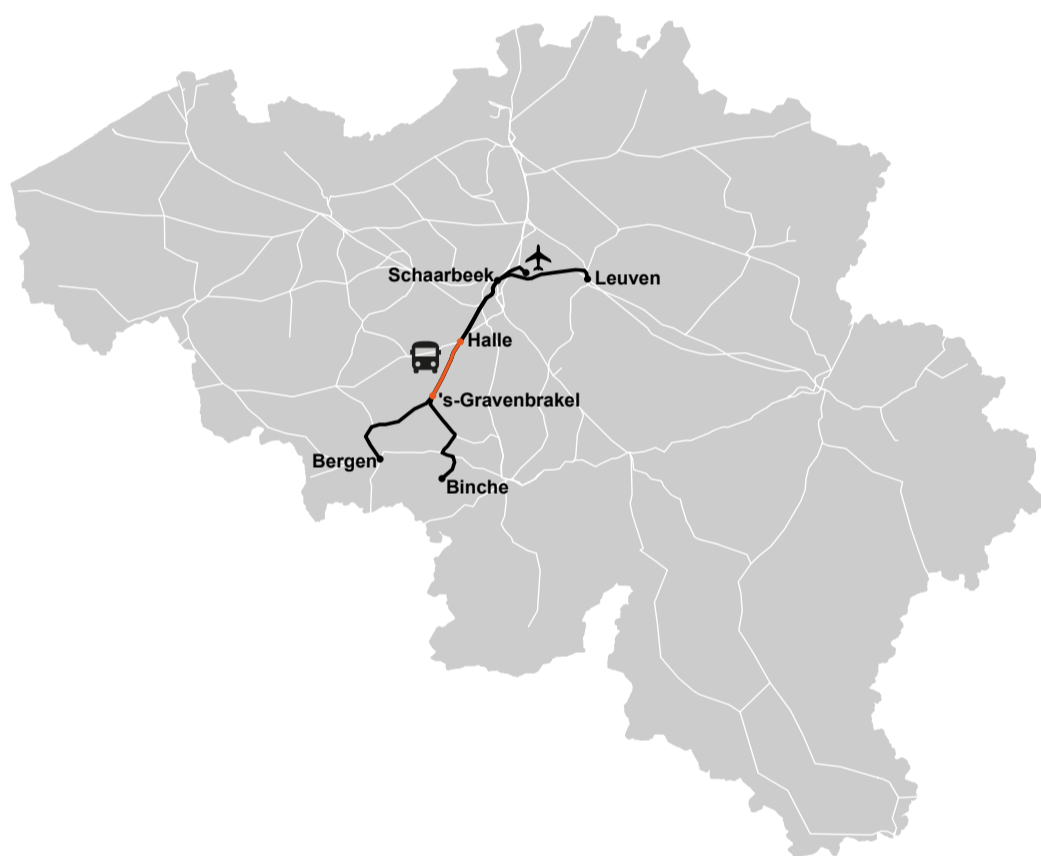

# Werken op uw traject

Infrabel werkt aan het spoor.  
De kaart toont waar deze werken uw treinreis kunnen beïnvloeden.

## tussen Halle en 's-Gravenbrakel

Het weekend van 25-26 januari 2020

Meer informatie:

Plan je reis op

nmbs app
 nmbs.be

Geen internet?

02 528 28 28