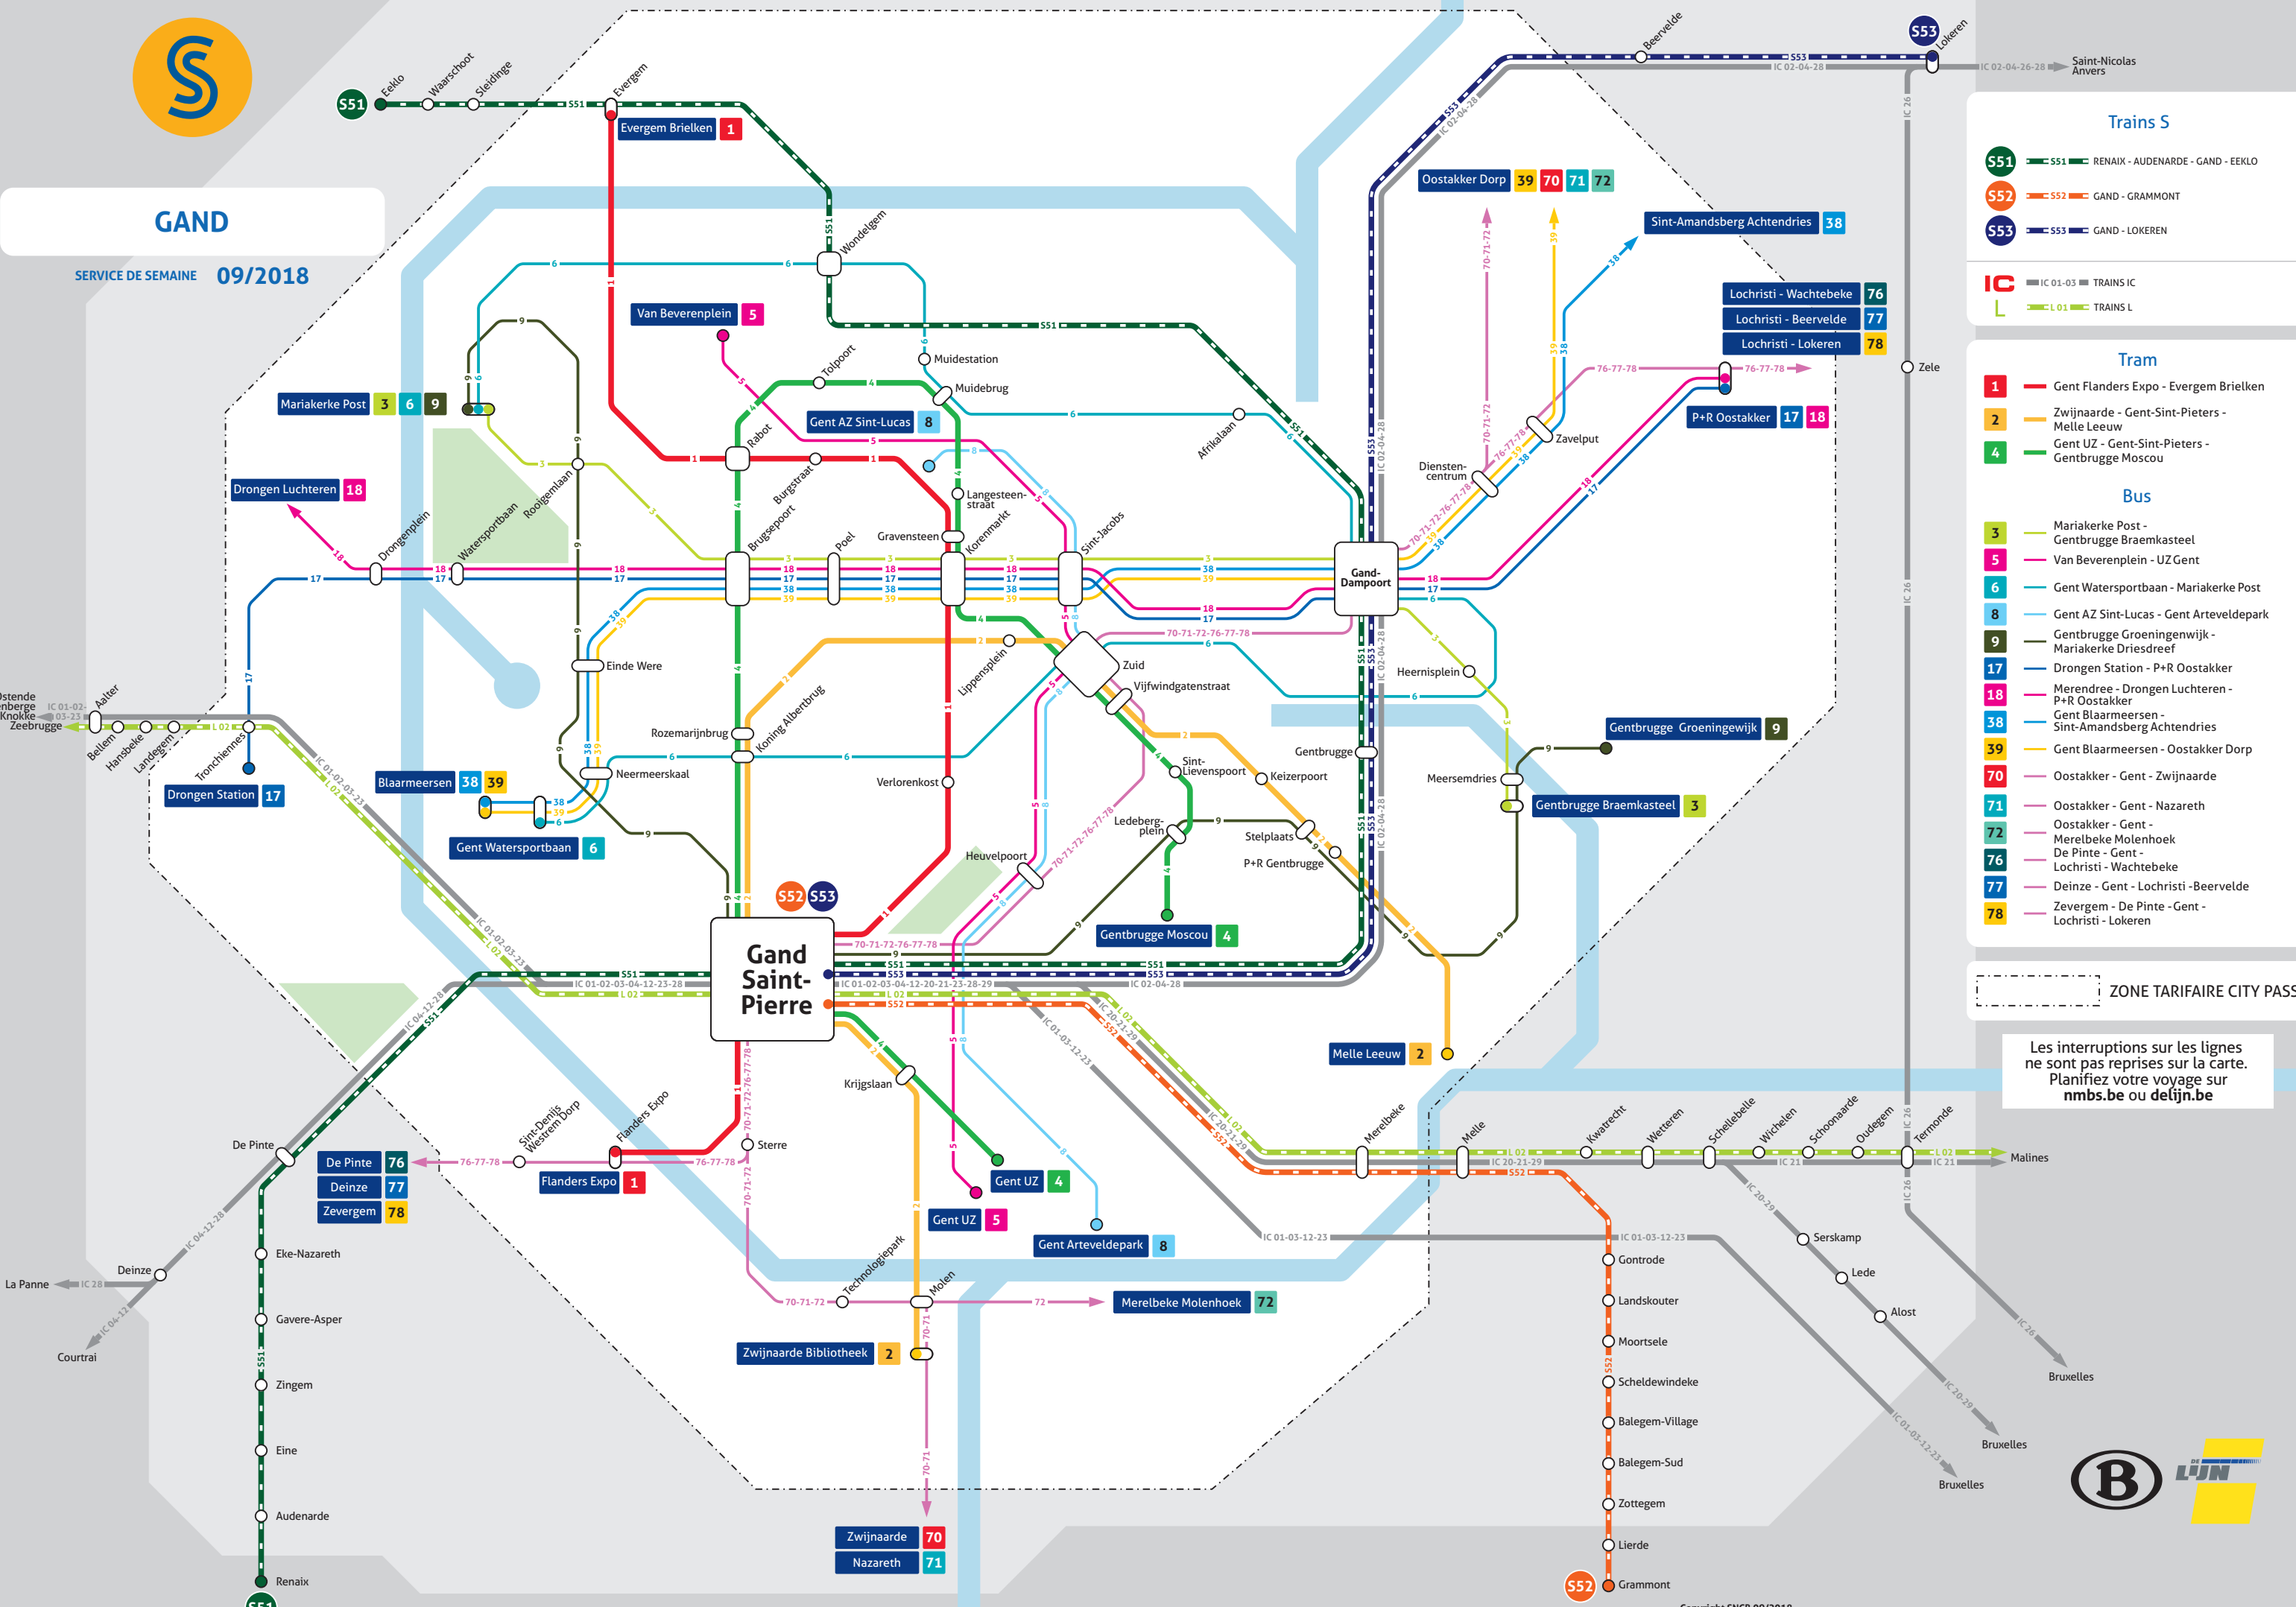

GAND

SERVICE DE SEMAINE 09/2018

Trains S

- S51** RENAIX - AUDENARDE - GAND - EEKLO
- S52** GAND - GRAMMONT
- S53** GAND - LOKEREN

IC

- IC 01-03 TRAINS IC
- L 01 TRAINS L

Tram

- 1** Gent Flanders Expo - Evergem Brielken
- 2** Zwijnaarde - Gent-Sint-Pieters - Melle Leeuw
- 4** Gent UZ - Gent-Sint-Pieters - Gentbrugge Moscou

Bus

- 3** Mariakerke Post - Gentbrugge Braemkasteel
- 5** Van Beverenplein - UZ Gent
- 6** Gent Watersportbaan - Mariakerke Post
- 8** Gent AZ Sint-Lucas - Gent Arteveldepark
- 9** Gentbrugge Groeningewijk - Mariakerke Driesdreef
- 17** Drongen Station - P+R Oostakker
- 18** Merendree - Drongen Luchteren - P+R Oostakker
- 38** Gent Blaarmeersen - Sint-Amandsberg Achtendries
- 39** Gent Blaarmeersen - Oostakker Dorp
- 70** Oostakker - Gent - Zwijnaarde
- 71** Oostakker - Gent - Nazareth
- 72** Oostakker - Gent - Merelbeke Molenhoek
- 76** De Pinte - Gent - Lochristi - Wachtebeke
- 77** Deinze - Gent - Lochristi - Beervelde
- 78** Zevegem - De Pinte - Gent - Lochristi - Lokeren

ZONE TARIFAIRE CITY PASS

Les interruptions sur les lignes ne sont pas reprises sur la carte. Planifiez votre voyage sur nmbs.be ou delijn.be