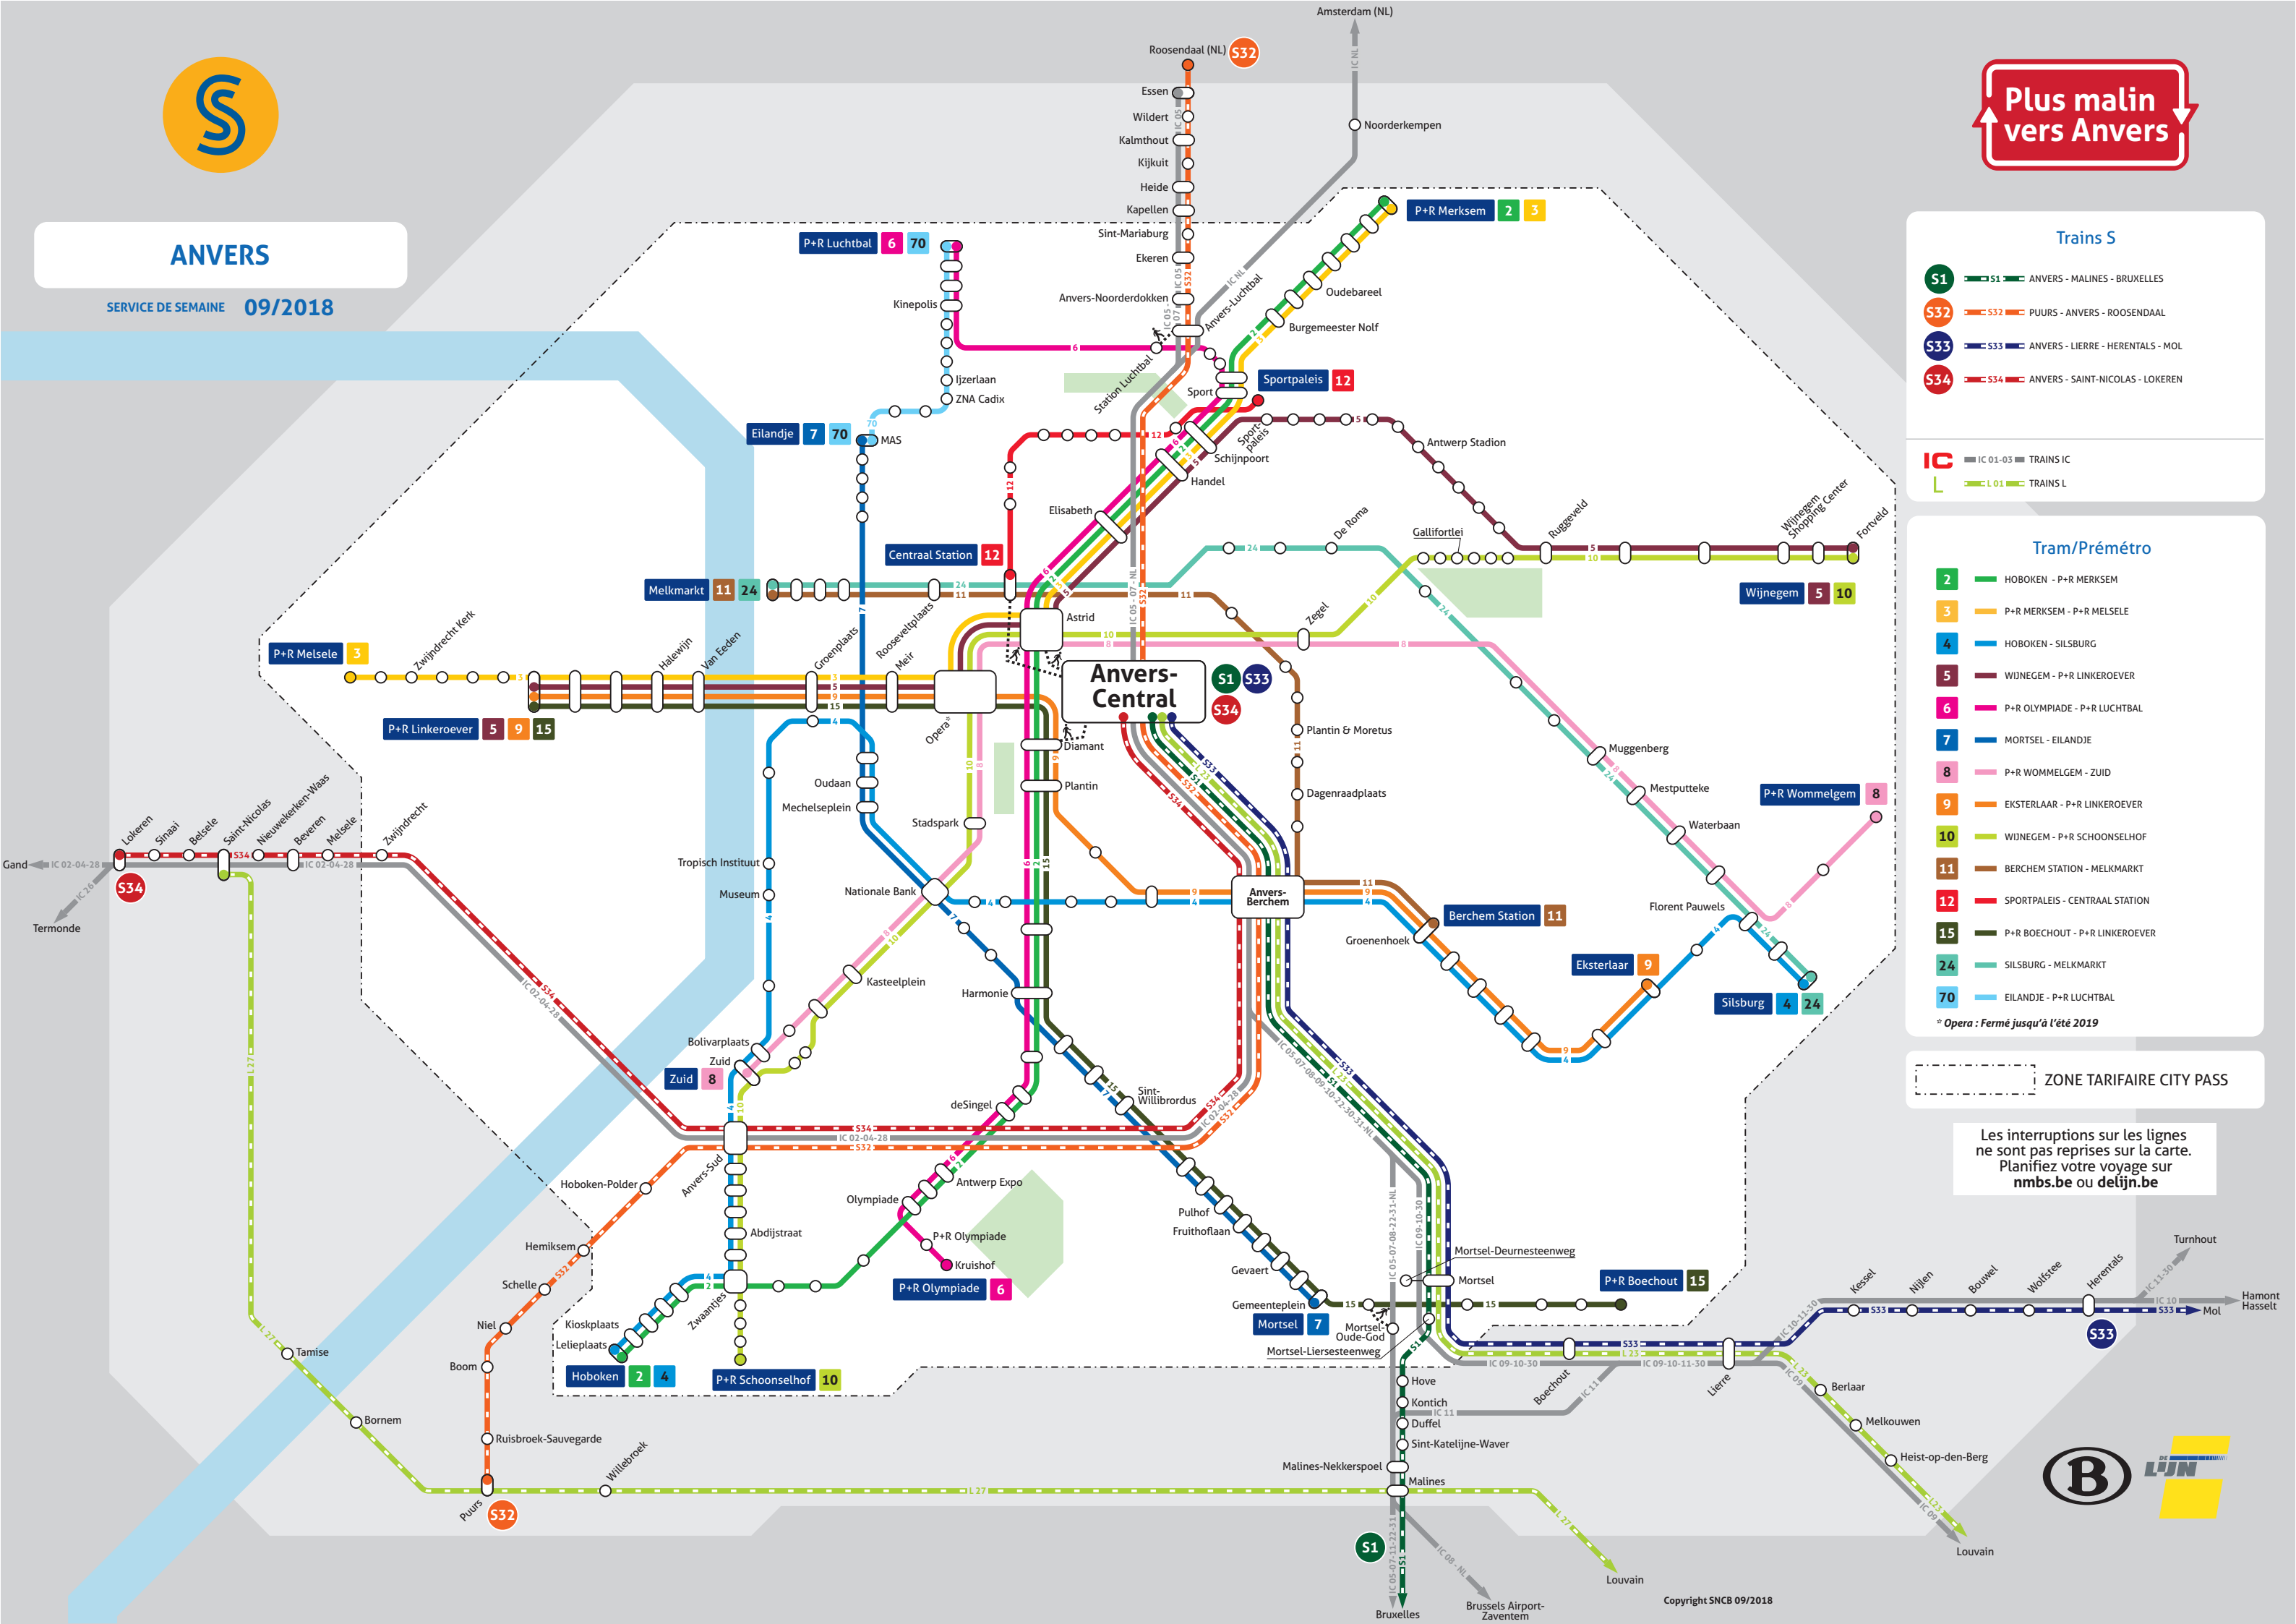

ANVERS

SERVICE DE SEMAINE 09/2018

Plus malin vers Anvers

Trains S

- S1** ANVERS - MALINES - BRUXELLES
- S32** PUURS - ANVERS - ROOSENDAAL
- S33** ANVERS - LIERRE - HERENTALS - MOL
- S34** ANVERS - SAINT-NICOLAS - LOKEREN

- IC** IC 01-03 TRAINS IC
- L** L 01 TRAINS L

Tram/Prémétro

- 2** HOBOKEN - P+R MERKSEM
- 3** P+R MERKSEM - P+R MELSELE
- 4** HOBOKEN - SILSBURG
- 5** WIJNEGEM - P+R LINKEROEVER
- 6** P+R OLYMPIADE - P+R LUCHTBAL
- 7** MORTSEL - EILANDJE
- 8** P+R WOMMELGEM - ZUID
- 9** EKSTERLAAR - P+R LINKEROEVER
- 10** WIJNEGEM - P+R SCHOONSELHOF
- 11** BERCHEM STATION - MELKMARKT
- 12** SPORTPALEIS - CENTRAAL STATION
- 15** P+R BOECHOUT - P+R LINKEROEVER
- 24** SILSBURG - MELKMARKT
- 70** EILANDJE - P+R LUCHTBAL

* Opera : Fermé jusqu'à l'été 2019

ZONE TARIFAIRE CITY PASS

Les interruptions sur les lignes ne sont pas reprises sur la carte. Planifiez votre voyage sur nmbs.be ou delijn.be