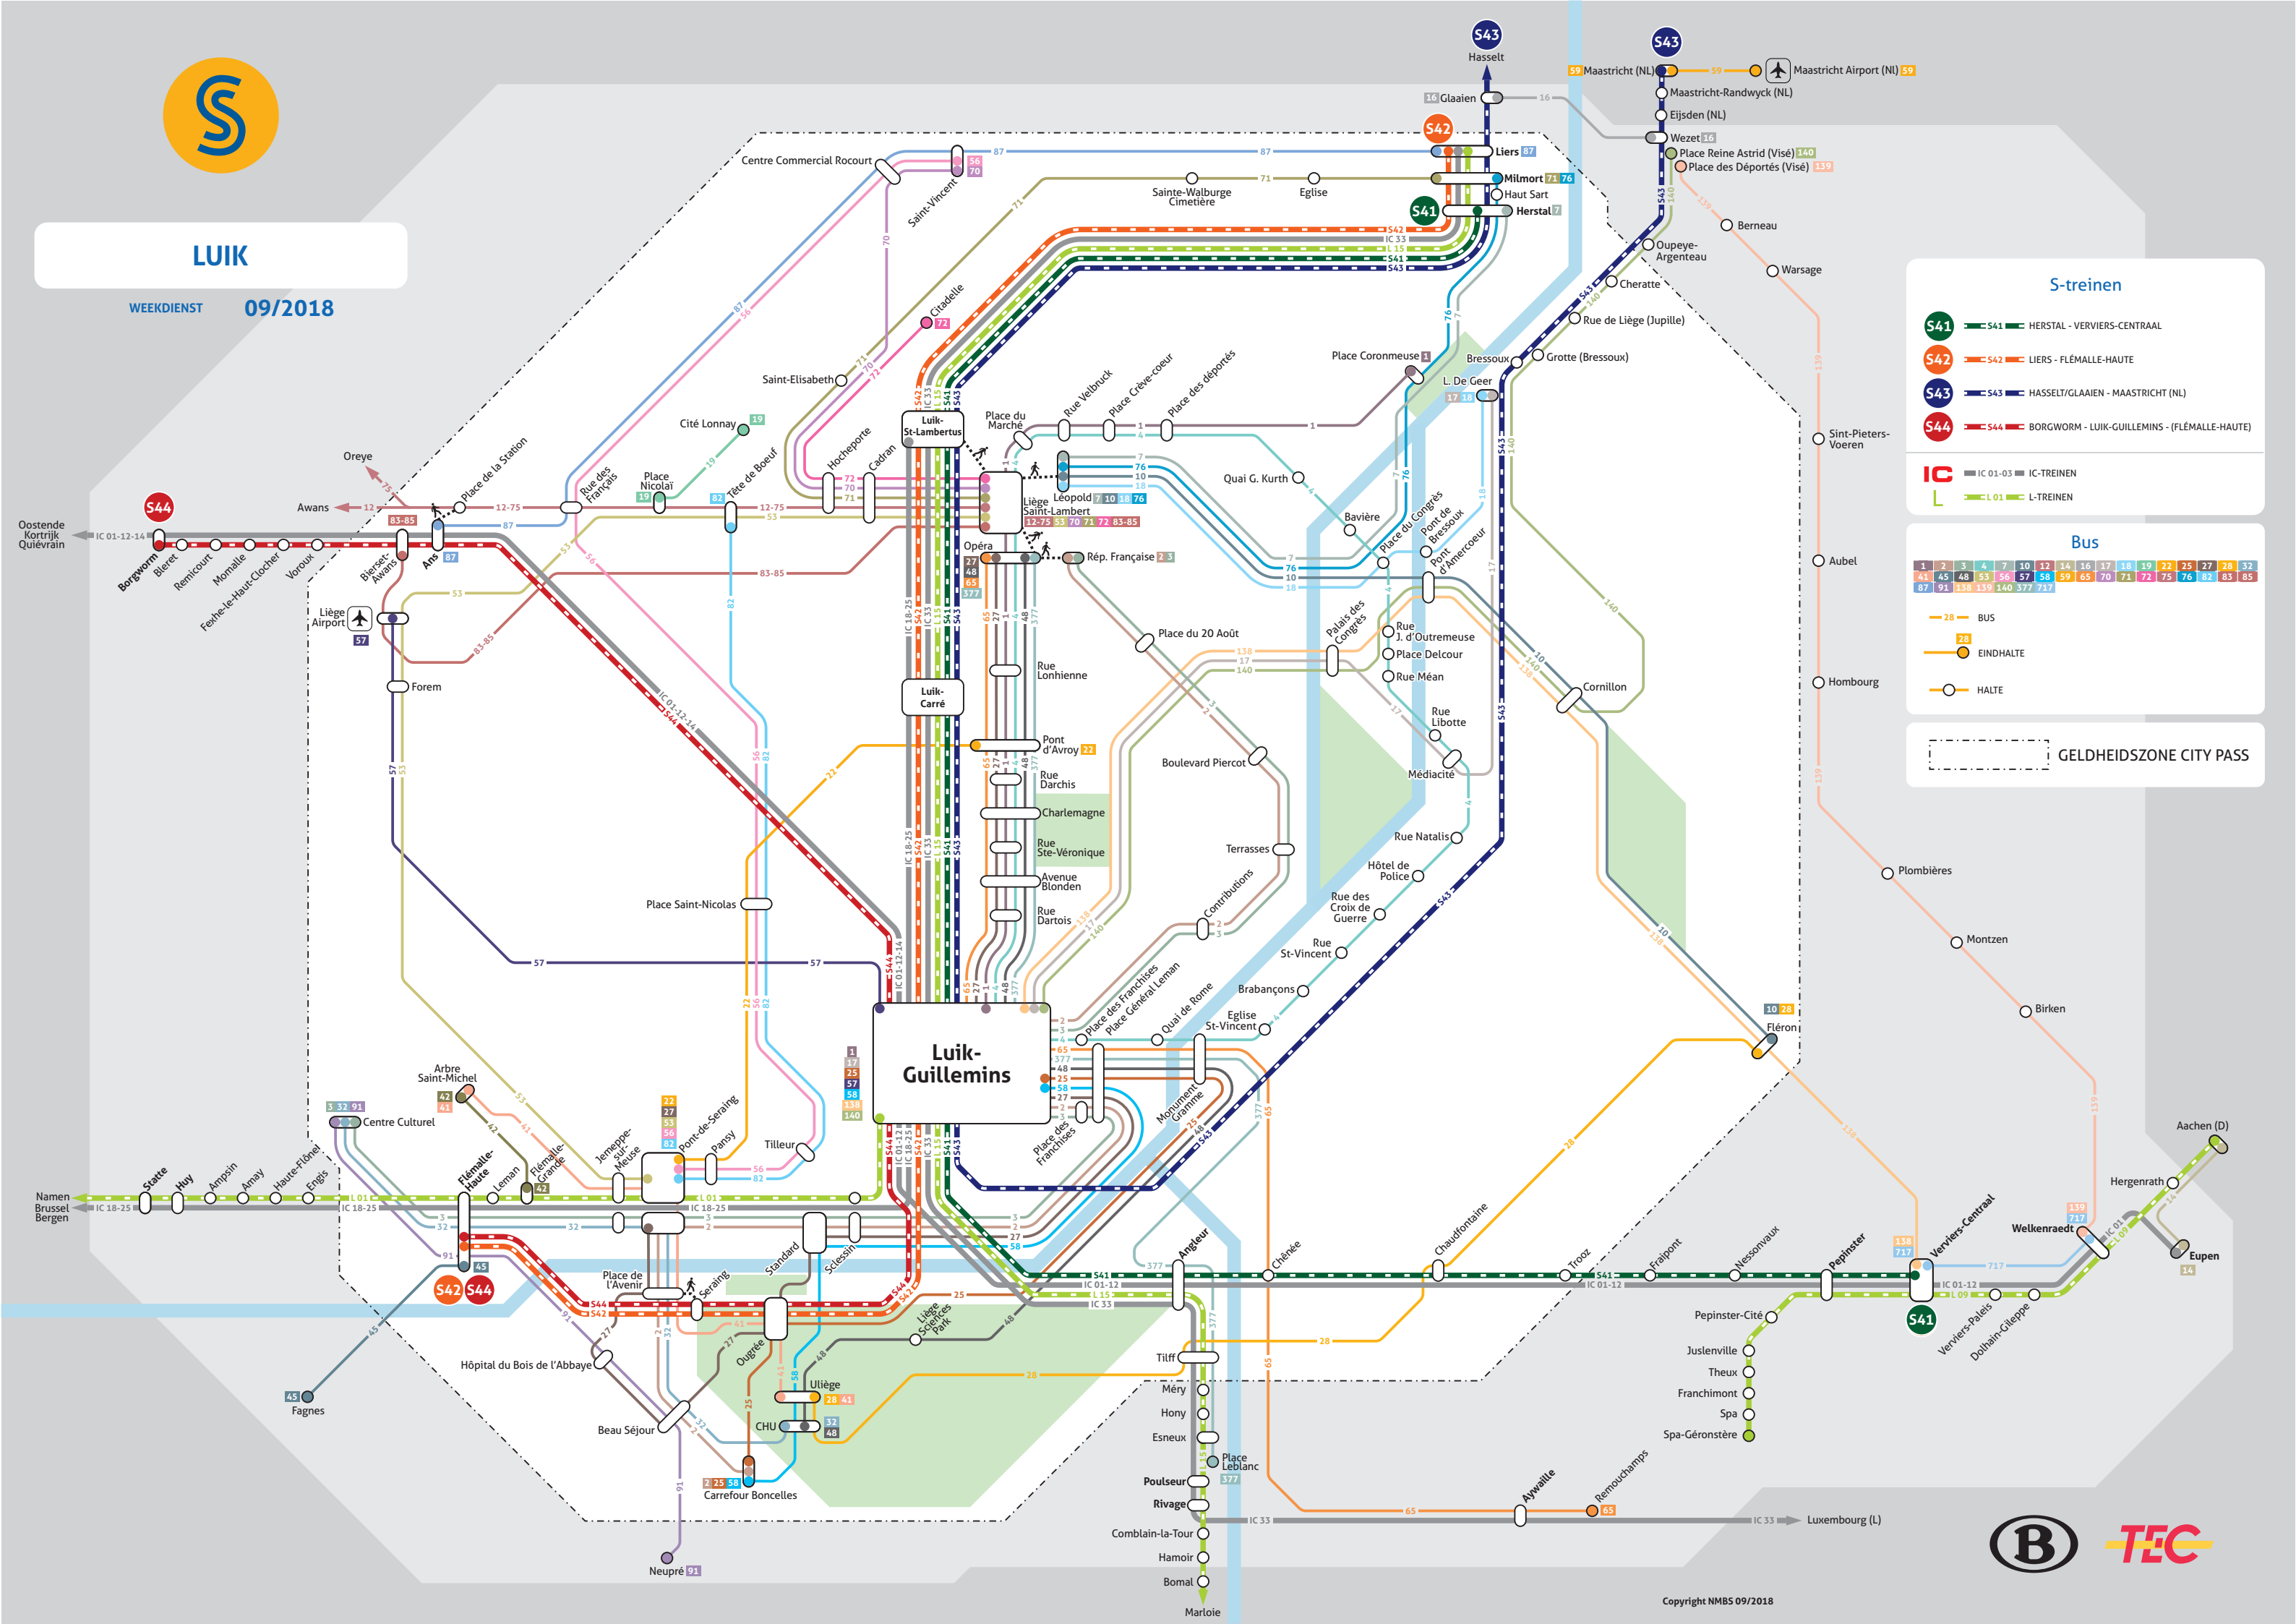

LUIK

WEEKDIENST 09/2018

S-treinen

- S41** - HERSTAL - VERVIERS-CENTRAAL
- S42** - LIERS - FLÉMALLE-HAUTE
- S43** - HASSELT/GLAAIEN - MAASTRICHT (NL)
- S44** - BORGWORM - LUIK-GUILLEMINS - (FLÉMALLE-HAUTE)

Bus

1	2	3	4	7	10	12	14	16	17	18	19	22	25	27	28	32
44	45	48	53	56	57	58	59	65	70	71	72	75	76	82	83	85
87	91	138	139	140	377	717										

- 28** - BUS
- 28** - EINDHALTE
- HALTE** - HALTE

GELDEHSZONE CITY PASS