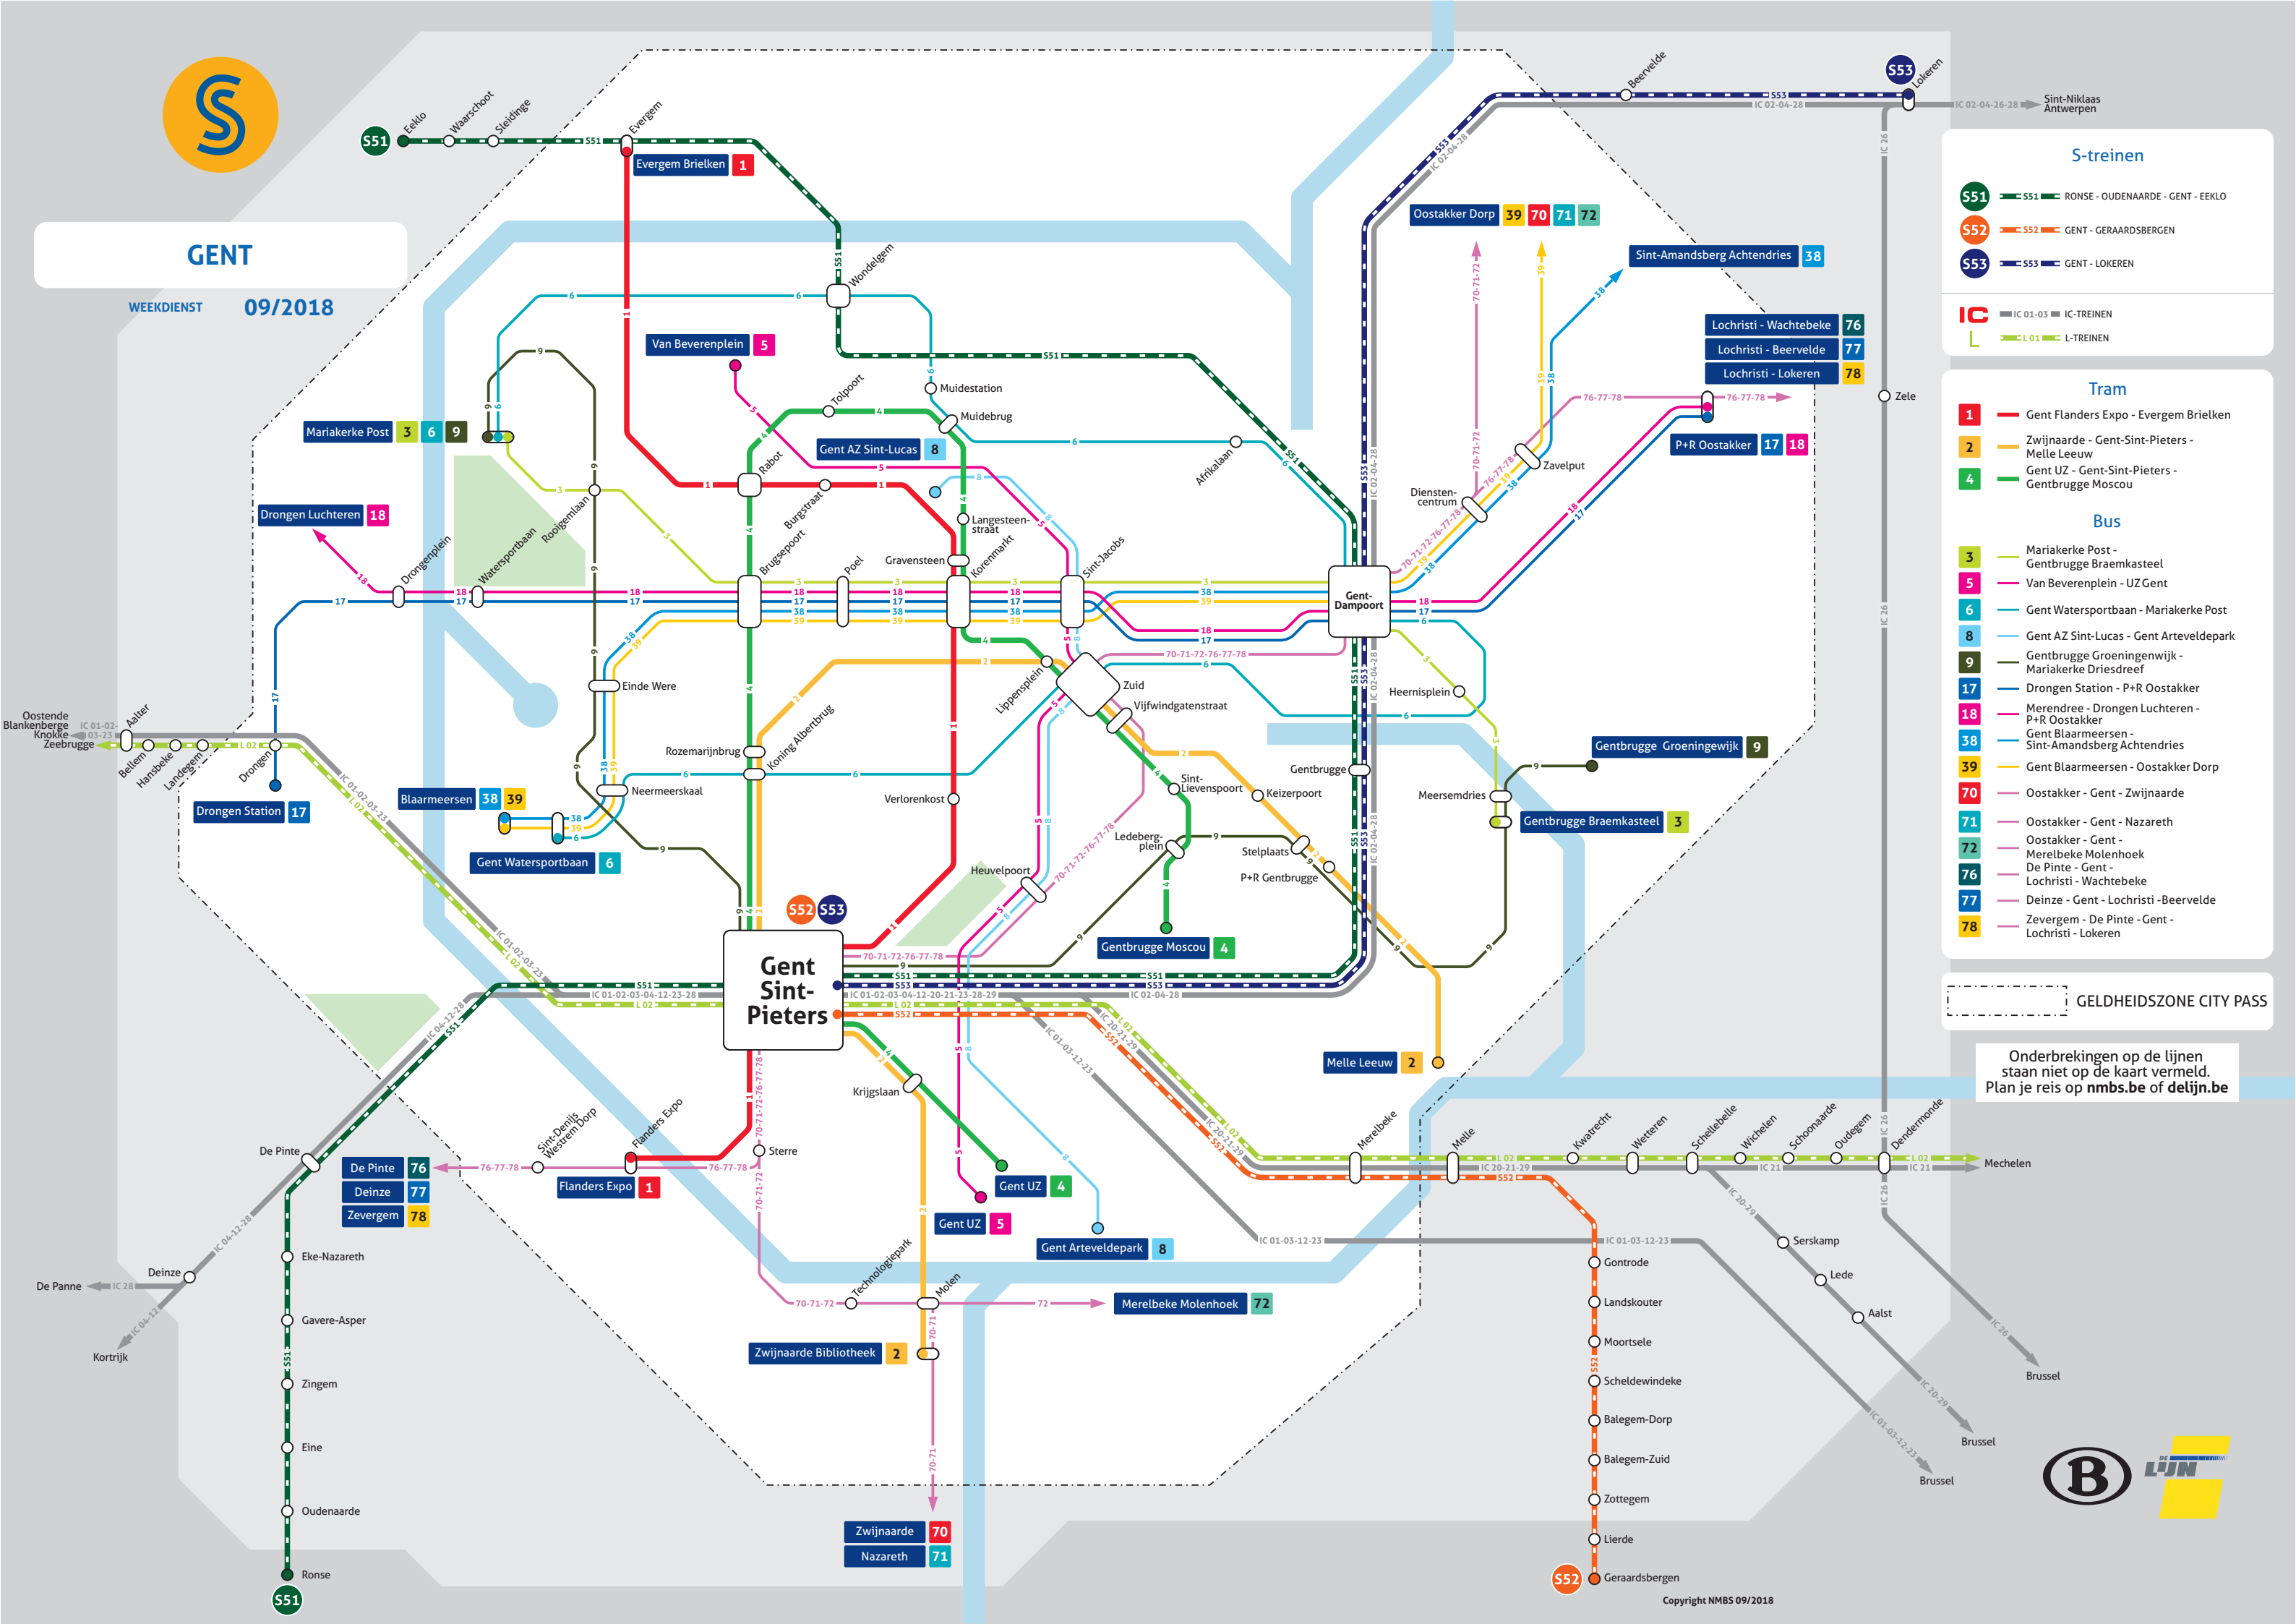

### S-treinen

- S51** — S51 — RONSE - OUDENAARDE - GENT - EEKLO
- S52** — S52 — GENT - GERAARDSBERGEN
- S53** — S53 — GENT - LOKEREN

- IC** — IC 01-03 — IC-TREINEN
- L** — L 01 — L-TREINEN

### Tram

- 1** — Gent Flanders Expo - Evergem Brielken
- 2** — Zwijnaarde - Gent-Sint-Pieters - Melle Leeuw
- 4** — Gent UZ - Gent-Sint-Pieters - Gentbrugge Moscou

### Bus

- 3** — Mariakerke Post - Gentbrugge Braemkasteel
- 5** — Van Beverenplein - UZ Gent
- 6** — Gent Watersportbaan - Mariakerke Post
- 8** — Gent AZ Sint-Lucas - Gent Arteveldepark
- 9** — Gentbrugge Groeningewijk - Mariakerke Driesdreef
- 17** — Drongen Station - P+R Oostakker
- 18** — Merendree - Drongen Luchteren - P+R Oostakker
- 38** — Gent Blaarmeersen - Sint-Amandsberg Achtendries
- 39** — Gent Blaarmeersen - Oostakker Dorp
- 70** — Oostakker - Gent - Zwijnaarde
- 71** — Oostakker - Gent - Nazareth
- 72** — Oostakker - Gent - Merelbeke Molenhoek
- 76** — De Pinte - Gent - Lochristi - Wachtebeke
- 77** — Deinze - Gent - Lochristi - Beervelde
- 78** — Zevegem - De Pinte - Gent - Lochristi - Lokeren

GELDEIDSZONE CITY PASS

Onderbrekingen op de lijnen staan niet op de kaart vermeld. Plan je reis op [nmbs.be](http://nmbs.be) of [delijn.be](http://delijn.be)