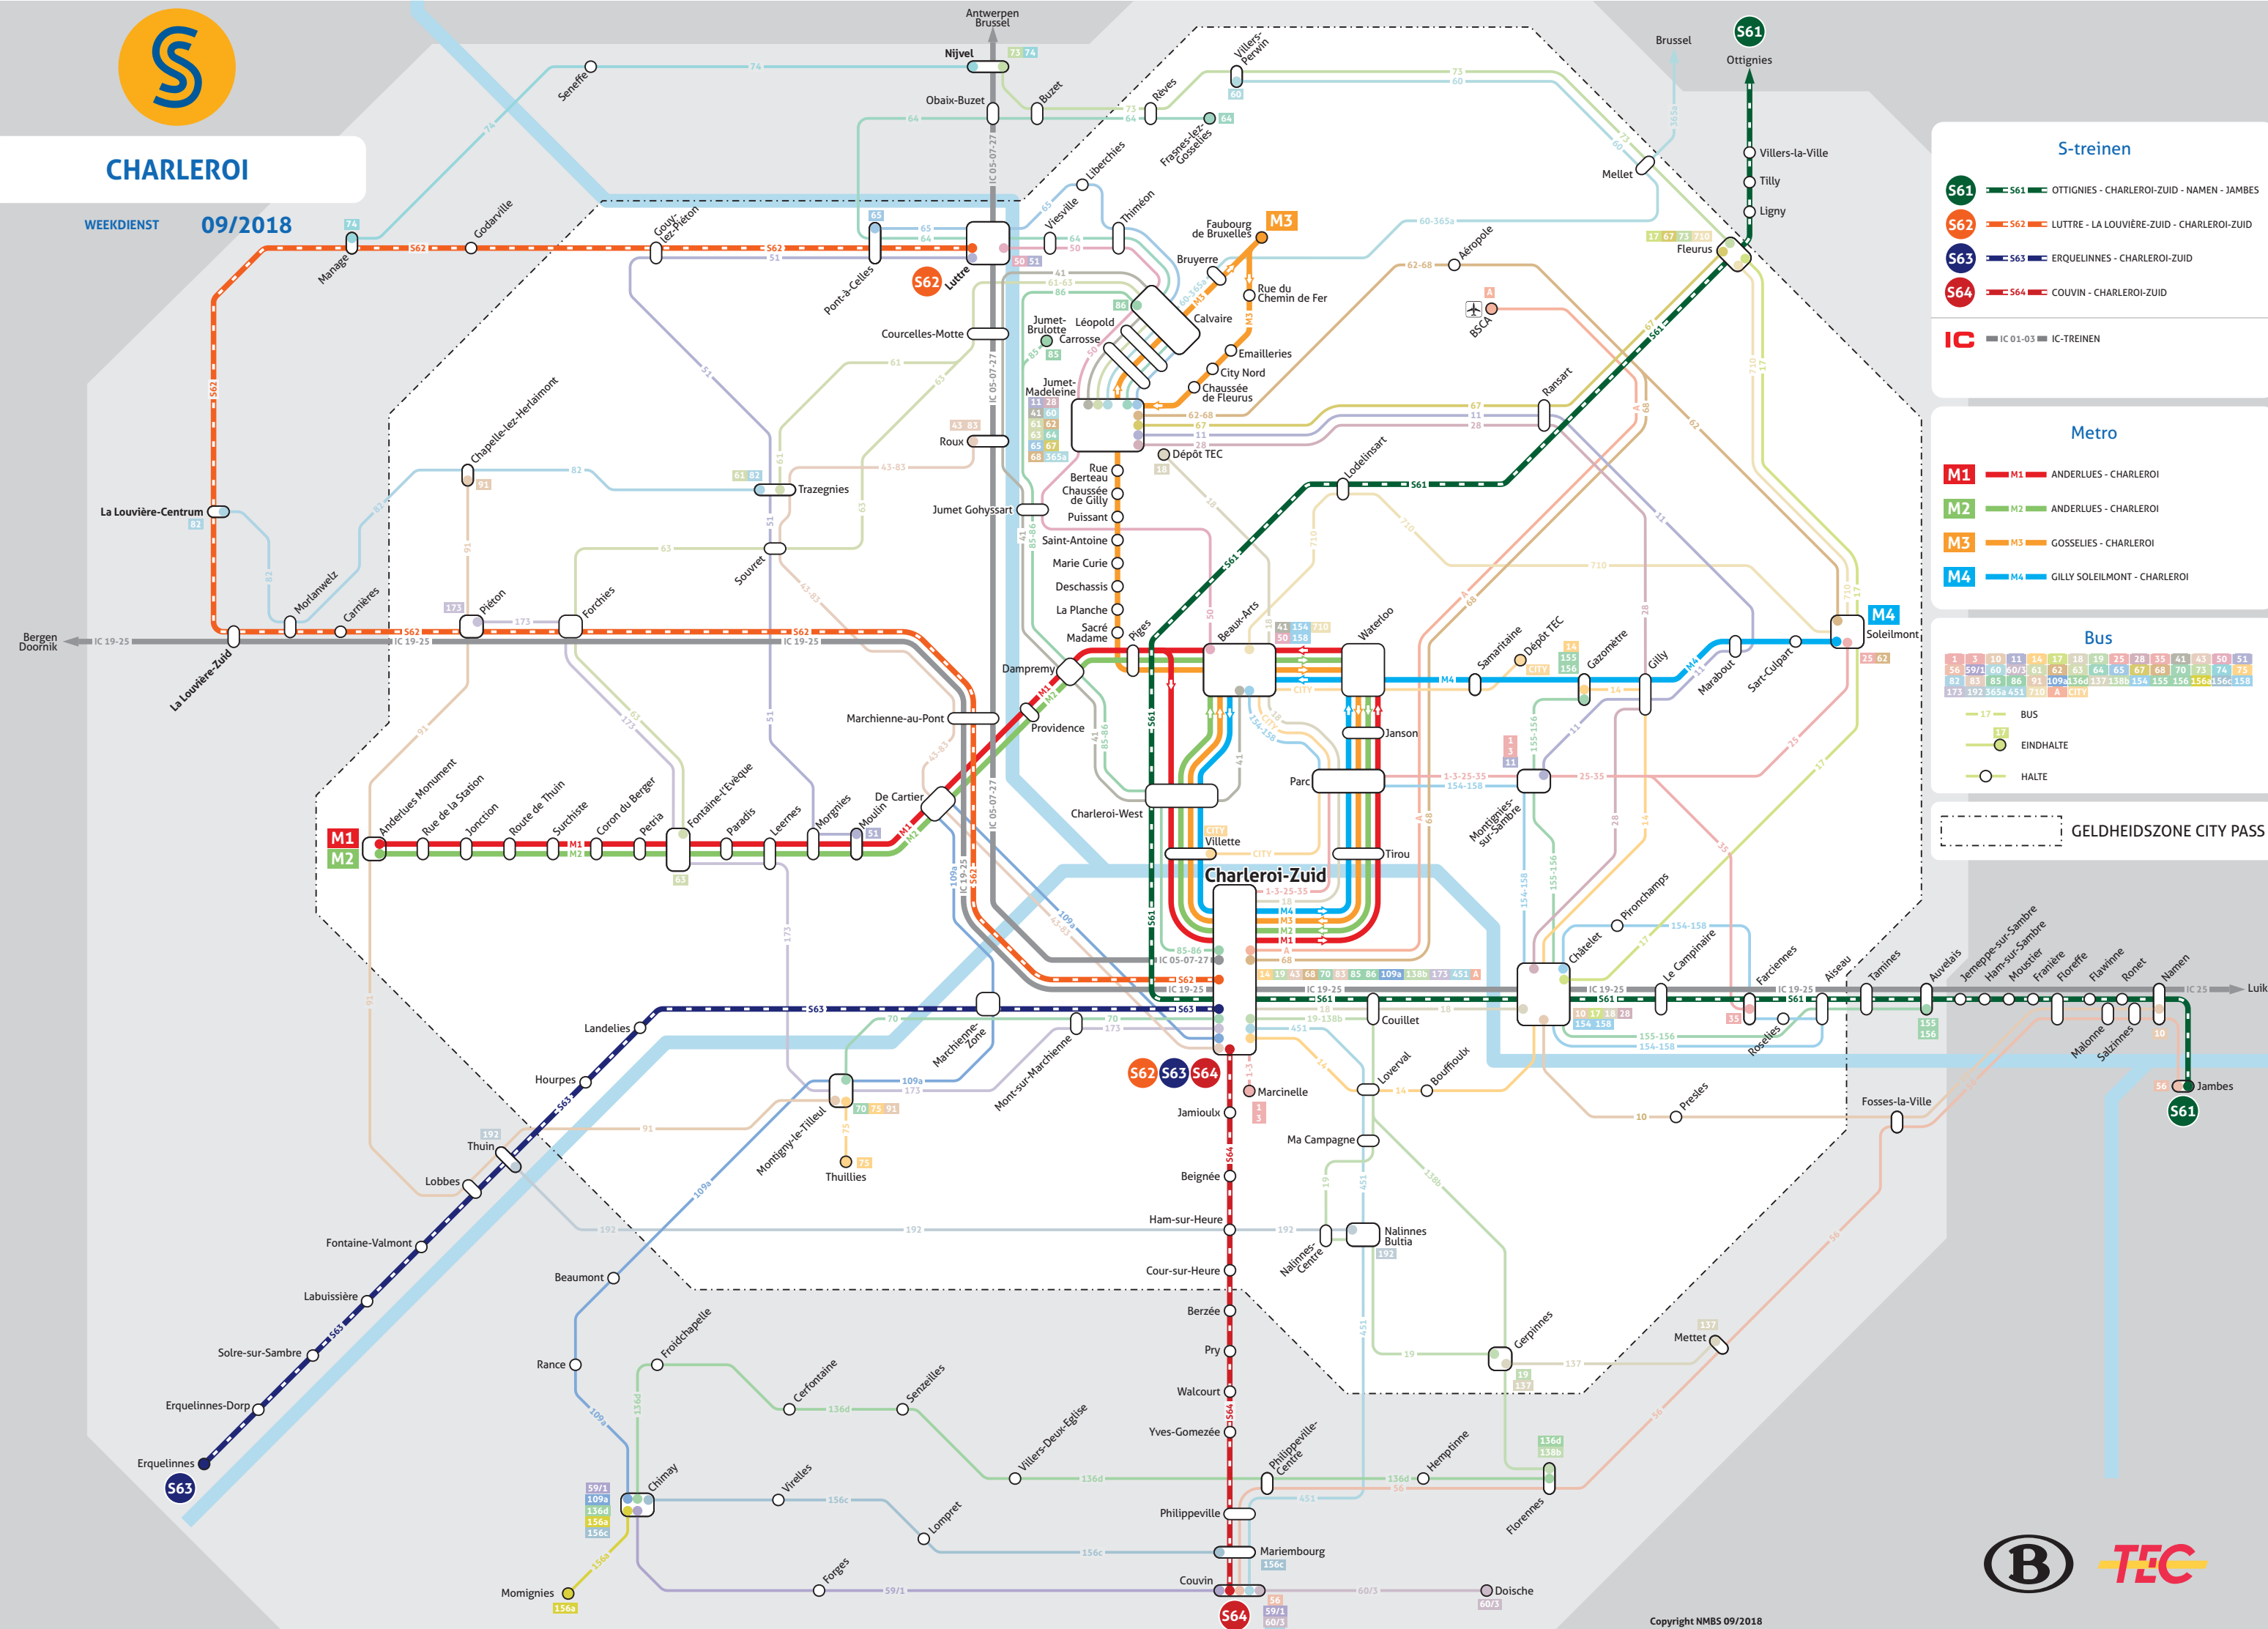

CHARLEROI

WEEKDIENST 09/2018

S-treinen

- S61** — S61 — OTTIGNIES - CHARLEROI-ZUID - NAMEN - JAMBES
- S62** — S62 — LUTTRE - LA LOUVIÈRE-ZUID - CHARLEROI-ZUID
- S63** — S63 — ERQUELINES - CHARLEROI-ZUID
- S64** — S64 — COUVIN - CHARLEROI-ZUID

IC — IC 01-03 — IC-TREINEN

Metro

- M1** — M1 — ANDERLUES - CHARLEROI
- M2** — M2 — ANDERLUES - CHARLEROI
- M3** — M3 — GOSSIELLES - CHARLEROI
- M4** — M4 — GILLY SOLEILMONT - CHARLEROI

Bus

1	3	10	11	14	17	18	19	25	26	35	41	43	50	51
56	59/1	60	60/3	61	62	63	64	65	67	68	70	73	74	75
82	83	85	86	91	109a	136d	137	138b	154	155	156	156a	156c	158
173	192	365a	451	710	A	CITY								

- 17 — BUS
- 17 — EINDHALTE
- — HALTE

GELDEIDSZONE CITY PASS