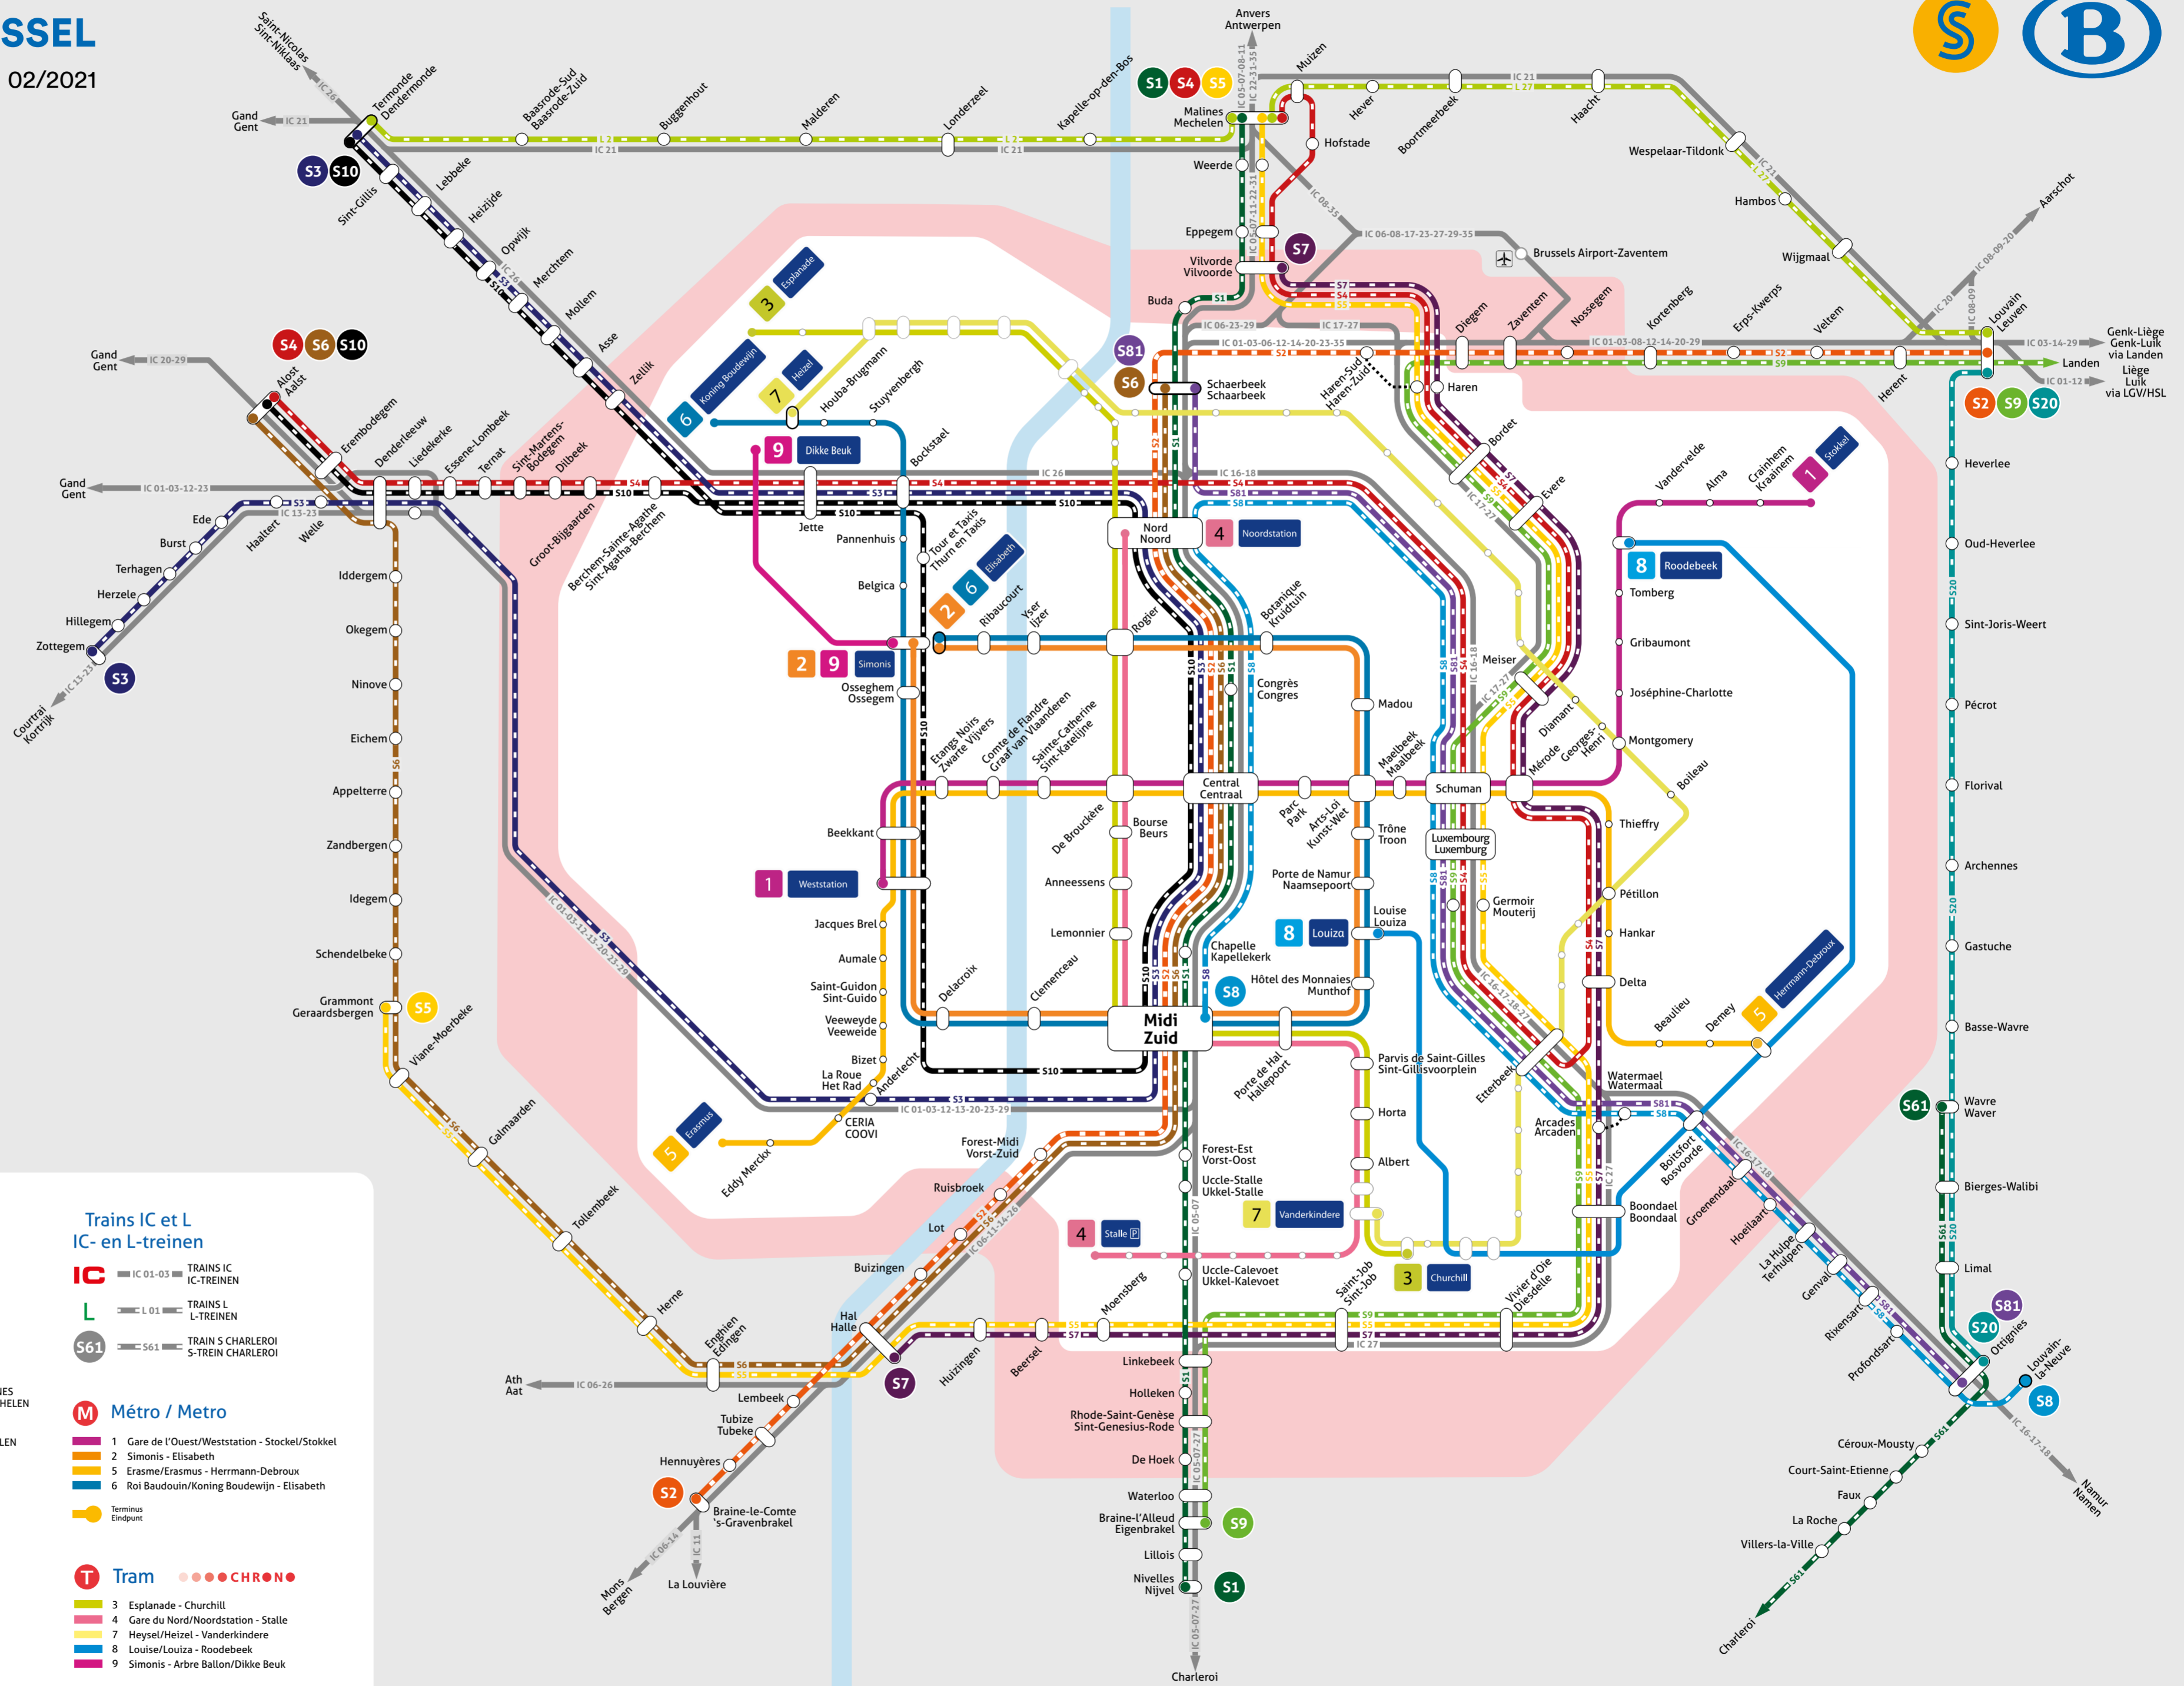

BRUXELLES - BRUSSEL

SERVICE DE SEMAINE
WEEKDIENST

02/2021

- Zone BRUPASS
- Zone BRUPASS XL

Brupass et Brupass XL :
Un seul titre de transport pour voyager avec SNCB, STIB, TEC et De Lijn. Plus d'infos sur snbc.be/brupass

Brupass en Brupass XL:
Een enkel vervoerbewijs om te reizen met NMBS, MIVB, De Lijn en TEC. Meer info op nmbs.be/brupass

Trains S S-treinen

- S1** NIVELLES - BRUXELLES - MALINES
NIVEL - BRUSSEL - MECHELEN
- S2** BRAINE-LE-COMTE - BRUXELLES - LOUVAIN
S-GRAVENBRAKEL - BRUSSEL - LEUVEN
- S3** ZOTTEGEM - BRUXELLES - TERMONDE
ZOTTEGEM - BRUSSEL - DENDERMONDE
- S4** ALOST - SCHUMAN - MÉRODE - VILVORDE - MALINES
AALST - SCHUMAN - MÉRODE - VILVORDE - MECHELEN
- S5** GRAMMONT - HAL - SCHUMAN - MALINES
GERAARDSBERGEN - HALLE - SCHUMAN - MECHELEN
- S6** ALOST - BRUXELLES - SCHAERBEEK
AALST - BRUSSEL - SCHAARBEK
- S7** HAL - MÉRODE - VILVORDE
HALLE - MÉRODE - VILVORDE
- S8** BRUXELLES - OTTIGNIES - LOUVAIN-LA-NEUVE
BRUSSEL - OTTIGNIES - LOUVAIN-LA-NEUVE
- S81** SCHAERBEEK - OTTIGNIES
SCHAARBEK - OTTIGNIES
- S9** LOUVAIN - SCHUMAN - BRAINE-L'ALLEUD
LEUVEN - SCHUMAN - EIGENBRAKEL
- S10** TERMONDE - BRUXELLES - ALOST
DENDERMONDE - BRUSSEL - AALST
- S20** OTTIGNIES - LOUVAIN
OTTIGNIES - LEUVEN

Trains IC et L IC- en L-treinen

- IC** IC 01-03 TRAINS IC IC-TREINEN
- L** L 01 TRAINS L L-TREINEN
- S61** S61 TRAIN S CHARLEROI S-TREIN CHARLEROI

M Métro / Metro

- 1 Gare de l'Ouest/Weststation - Stockel/Stokkel
- 2 Simonis - Elisabeth
- 5 Erasme/Erasmus - Herrmann-Debroux
- 6 Roi Baudouin/Koning Boudewijn - Elisabeth

T Tram

- 3 Esplanade - Churchill
- 4 Gare du Nord/Noordstation - Stalle
- 7 Heysel/Heizel - Vanderkindere
- 8 Louise/Louiza - Rodebeek
- 9 Simonis - Arbre Balton/Dikke Beuk

- Station
- Arrêt de surface
- Bovengrondse halte