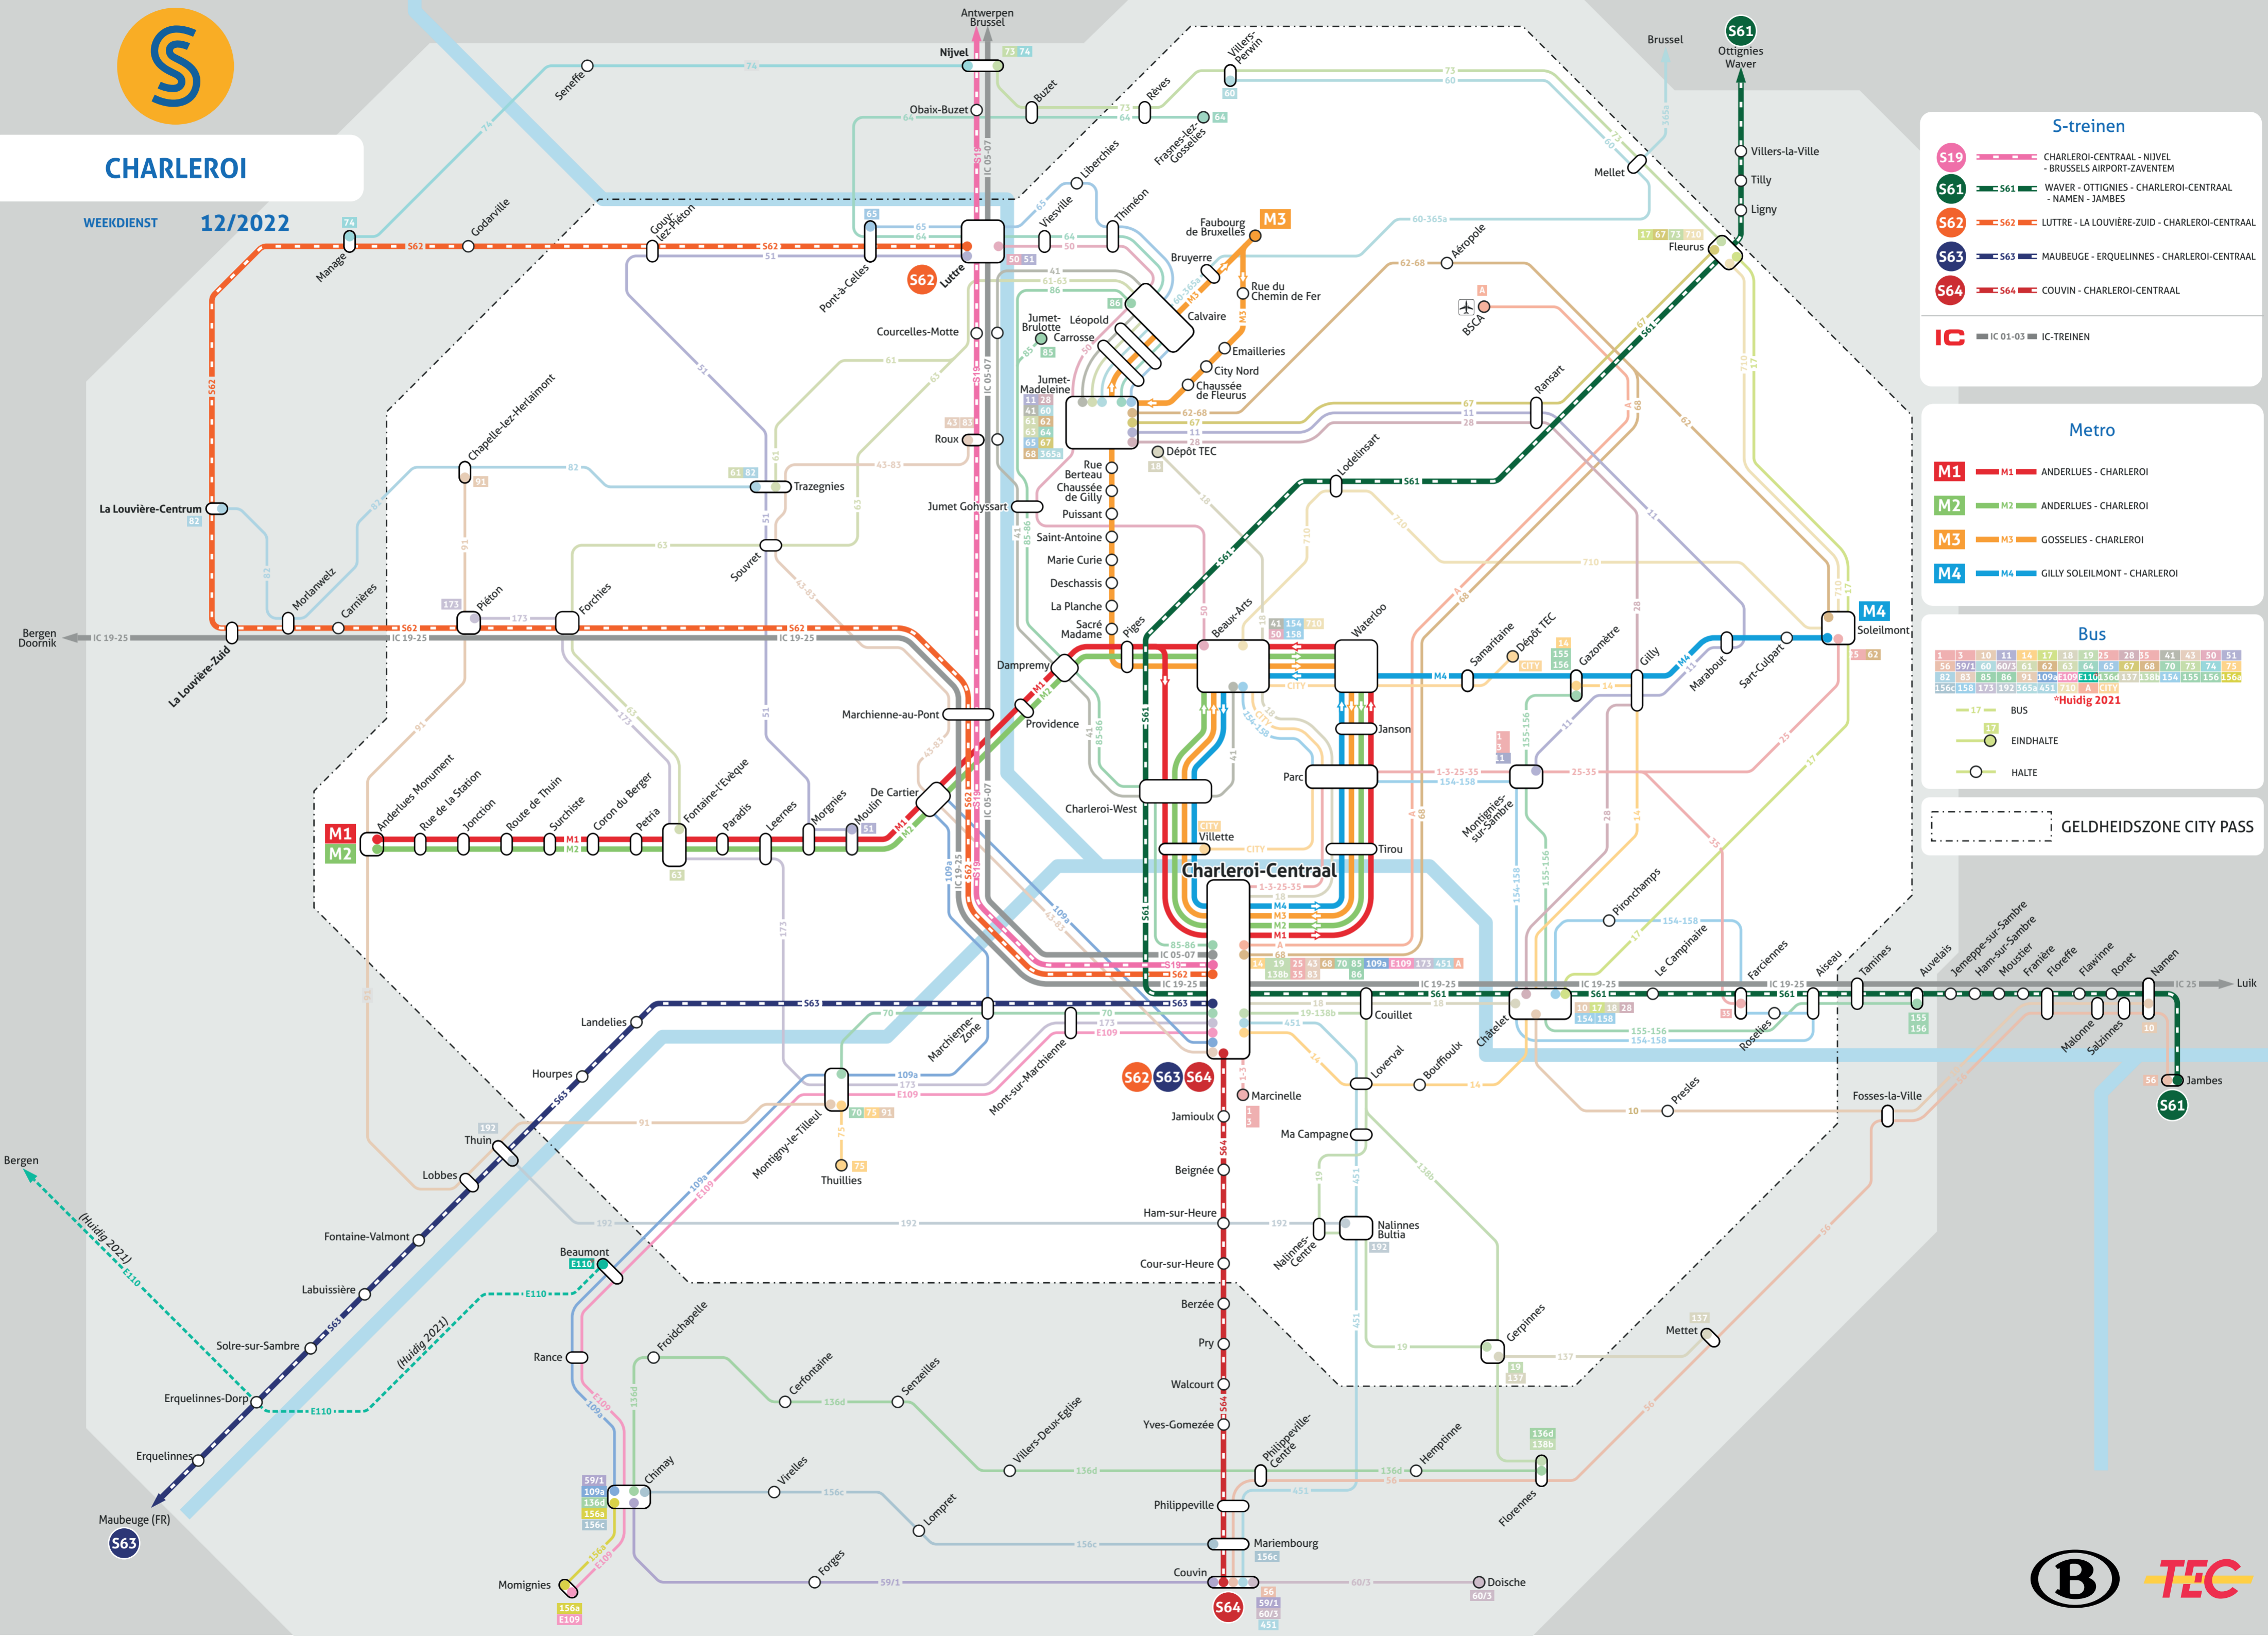

CHARLEROI

WEEKDIENST 12/2022

S-treinen

- S19** CHARLEROI-CENTRAAL - NIVEL - BRUSSELS AIRPORT-ZAVENTEM
- S61** WEVER - OTTIGNIES - CHARLEROI-CENTRAAL - NAMEN - JAMBES
- S62** LUTTRE - LA LOUVIÈRE-ZUID - CHARLEROI-CENTRAAL
- S63** MAUBEUGE - ERQUELINNES - CHARLEROI-CENTRAAL
- S64** COUVIN - CHARLEROI-CENTRAAL
- IC** IC 01-03 IC-TREINEN

Metro

- M1** ANDERLUES - CHARLEROI
- M2** ANDERLUES - CHARLEROI
- M3** GOSSÉLIES - CHARLEROI
- M4** GILLY SOLEILMONT - CHARLEROI

Bus

1	3	10	11	14	17	18	19	25	28	85	41	43	50	51
56	59/1	60	60/3	61	62	63	64	65	67	68	70	73	74	75
82	83	85	86	91	109a	109	E110	136d	137	138b	154	155	156	156a
156c	158	173	192	365a	451	710	A	CITY						

Huidig 2021

- 17 BUS
- 17 EINDHALTE
- HALTE

GELDEIDSZONE CITY PASS