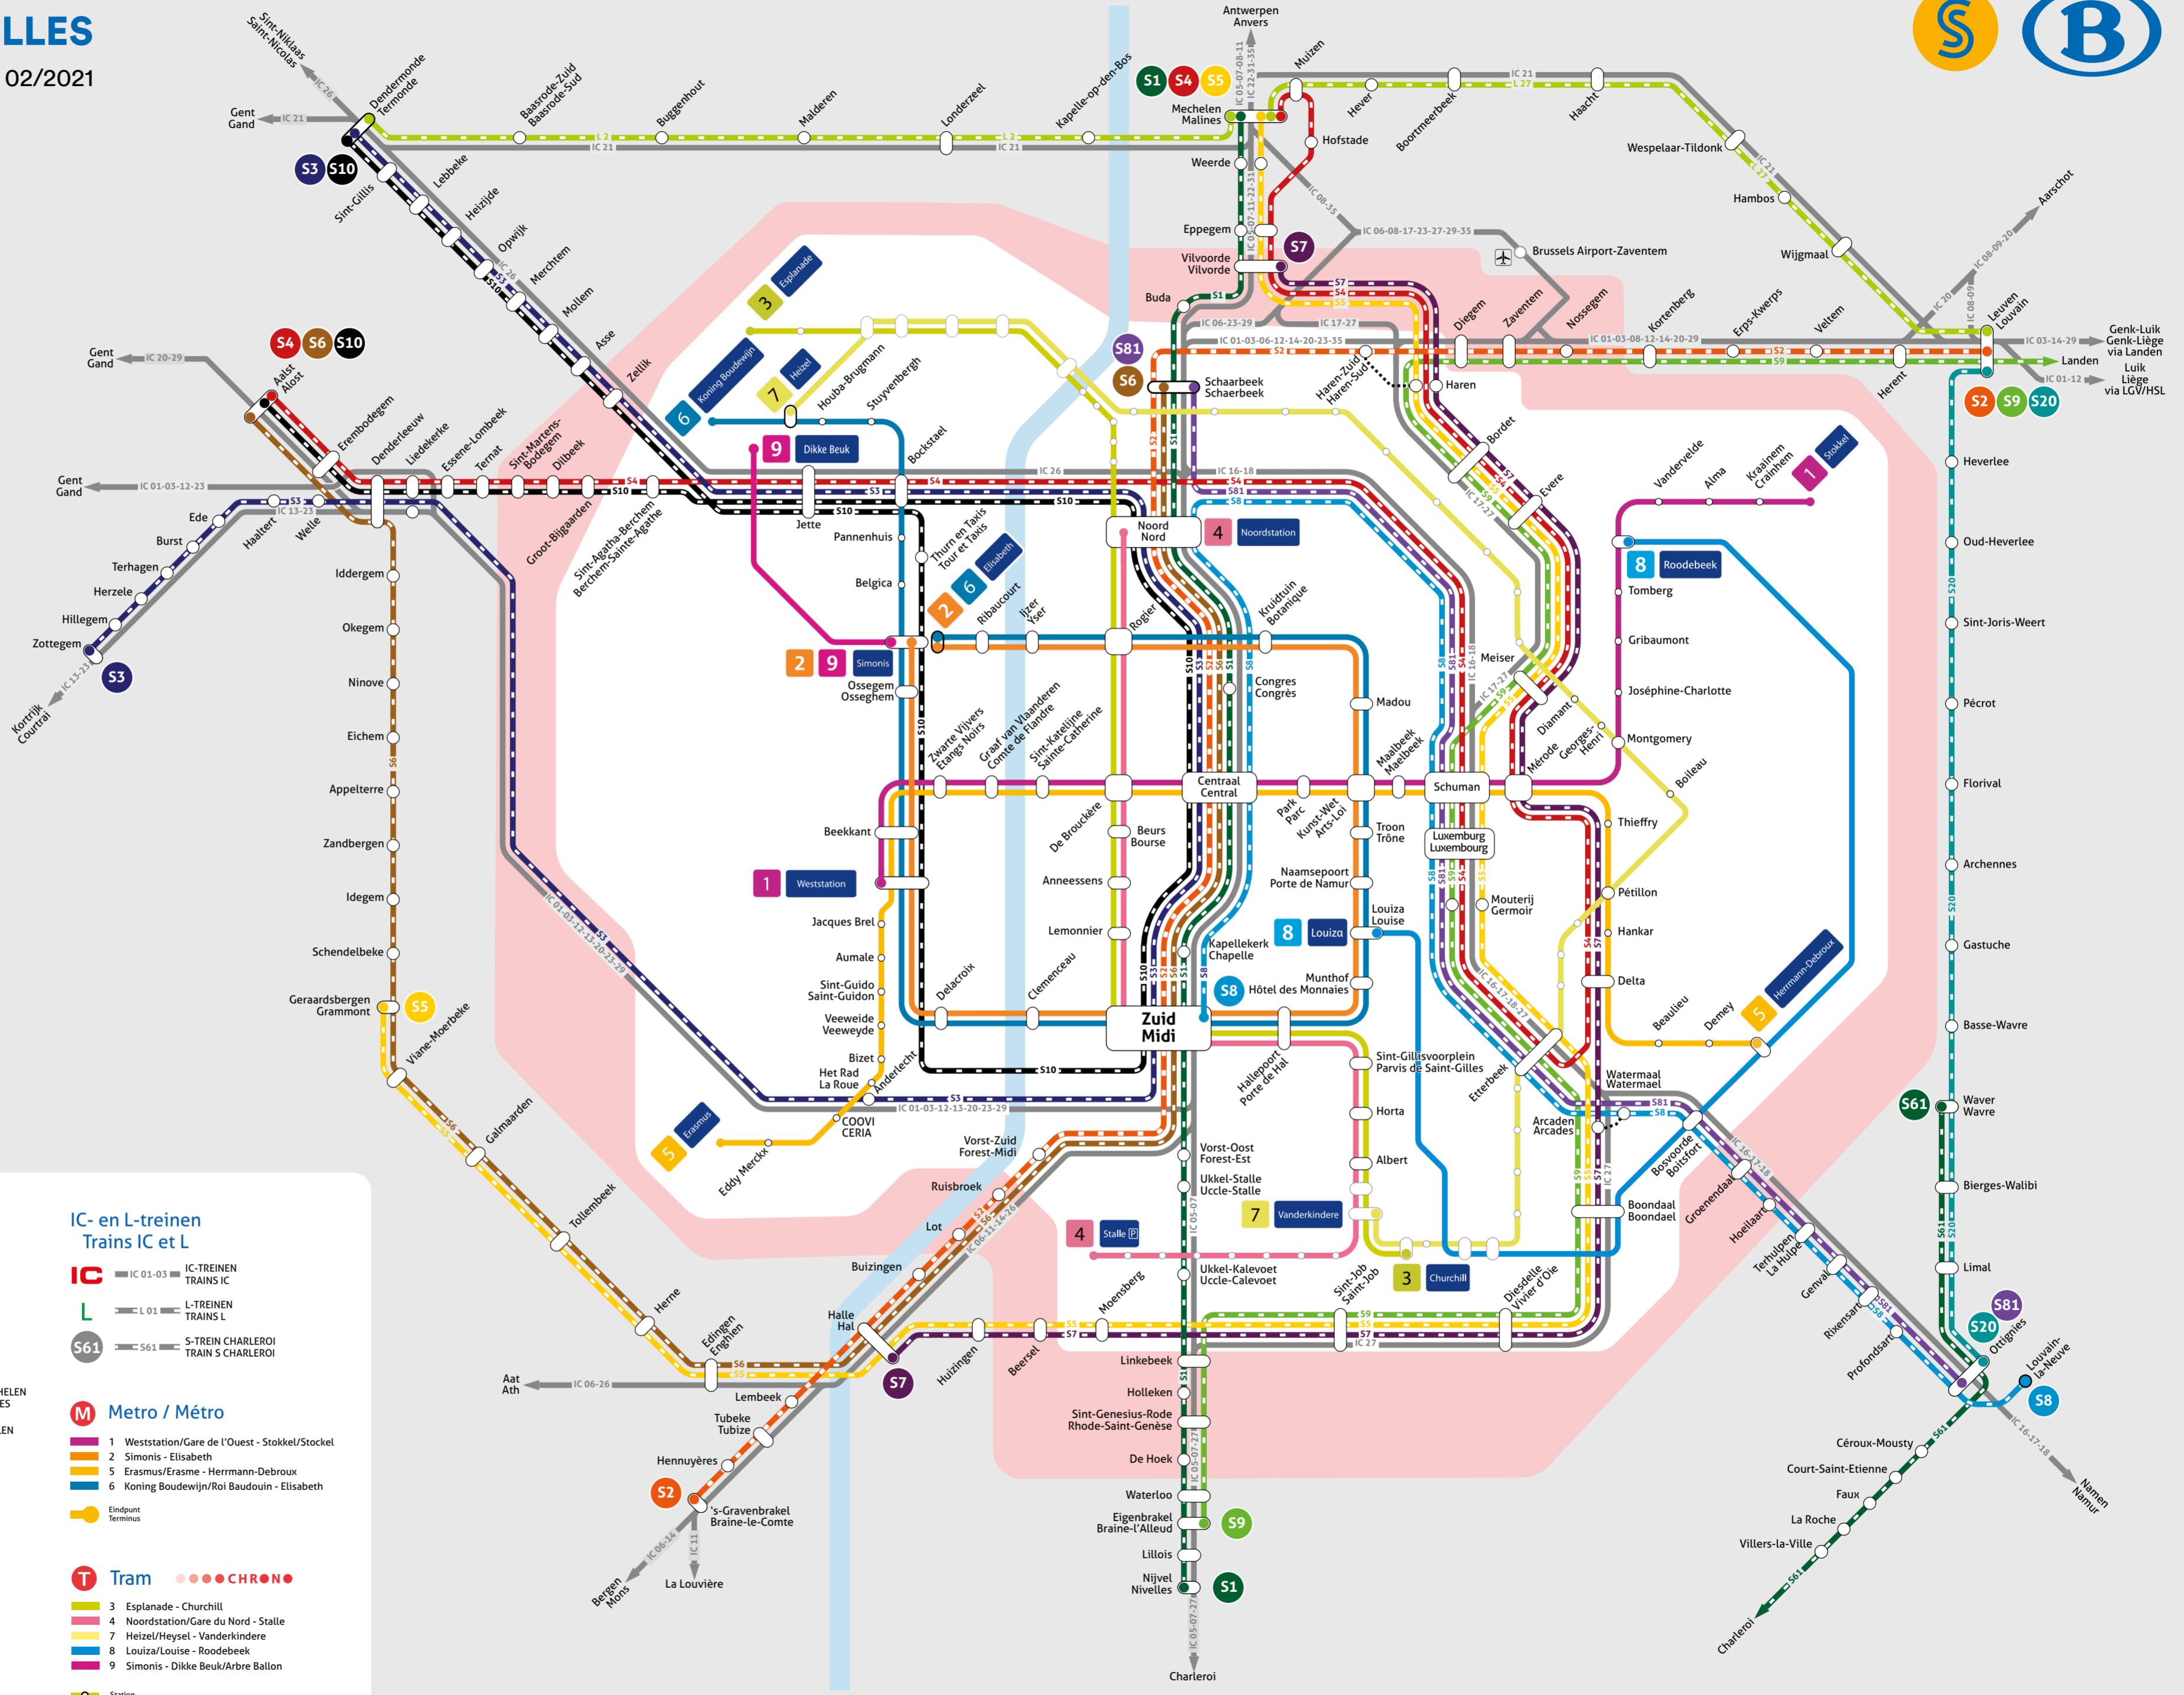

BRUSSEL - BRUXELLES

WEEKDIENST
SERVICE DE SEMAINE

02/2021

- Zone BRUPASS
- Zone BRUPASS XL

Brupass en Brupass XL:
Een enkel vervoerbewijs om te reizen met NMBS, MIVB, De Lijn en TEC. Meer info op nmbs.be/brupass

Brupass et Brupass XL:
Un seul titre de transport pour voyager avec SNCB, STIB, TEC et De Lijn. Plus d'infos sur snbc.be/brupass

S-treinen Trains S

- S1** NIJVEL - BRUSSEL - MECHELEN
NIVELLES - BRUXELLES - MALINES
- S2** 'S-GRAVENBRAKEL - BRUSSEL - LEUVEN
BRAINE-LE-COMTE - BRUXELLES - LOUVAIN
- S3** ZOTTEGEM - BRUSSEL - DENDERMONDE
ZOTTEGEM - BRUXELLES - TERMONDE
- S4** AALST - SCHUMAN - MERODE - VILVOORDE - MECHELEN
ALOST - SCHUMAN - MÉRODE - VILVORDE - MALINES
- S5** GERAARDBERGEN - HALLE - SCHUMAN - MECHELEN
GRAMMONT - HAL - SCHUMAN - MALINES
- S6** AALST - BRUSSEL - SCHAARBEEK
ALOST - BRUXELLES - SCHAERBEEK
- S7** HALLE - MERODE - VILVOORDE
HAL - MÉRODE - VILVORDE
- S8** BRUSSEL - OTTIGNIES - LOUVAIN-LA-NEUVE
BRUXELLES - OTTIGNIES - LOUVAIN-LA-NEUVE
- S81** SCHAARBEEK - OTTIGNIES
SCHAERBEEK - OTTIGNIES
- S9** LEUVEN - SCHUMAN - EIGENBRAKEL
LOUVAIN - SCHUMAN - BRAINE-L'ALLEUD
- S10** DENDERMONDE - BRUSSEL - AALST
TERMONDE - BRUXELLES - ALOST
- S20** OTTIGNIES - LEUVEN
OTTIGNIES - LOUVAIN

IC- en L-treinen Trains IC et L

- IC** IC 01-03 IC-TREINEN
TRAINS IC
 - L** L 01 L-TREINEN
TRAINS L
 - S61** S61 S-TREIN CHARLEROI
TRAIN S CHARLEROI
 - M** Metro / Métro
 - 1 Weststation/Gare de l'Ouest - Stockel/Stockel
 - 2 Simonis - Elisabeth
 - 5 Erasmus/Erasmie - Herrmann-Debroux
 - 6 Koning Boudewijn/Roi Baudouin - Elisabeth
 - T** Tram
 - 3 Esplanade - Churchill
 - 4 Noordstation/Gare du Nord - Stalle
 - 7 Heysel/Heysel - Vanderkindere
 - 8 Louiza/Louise - Rodebeek
 - 9 Simonis - Dikke Beuk/Arbre Ballon
- Station
○ Bovengrondse halte
○ Arrêt de surface

Station
Bovengrondse halte
Arrêt de surface