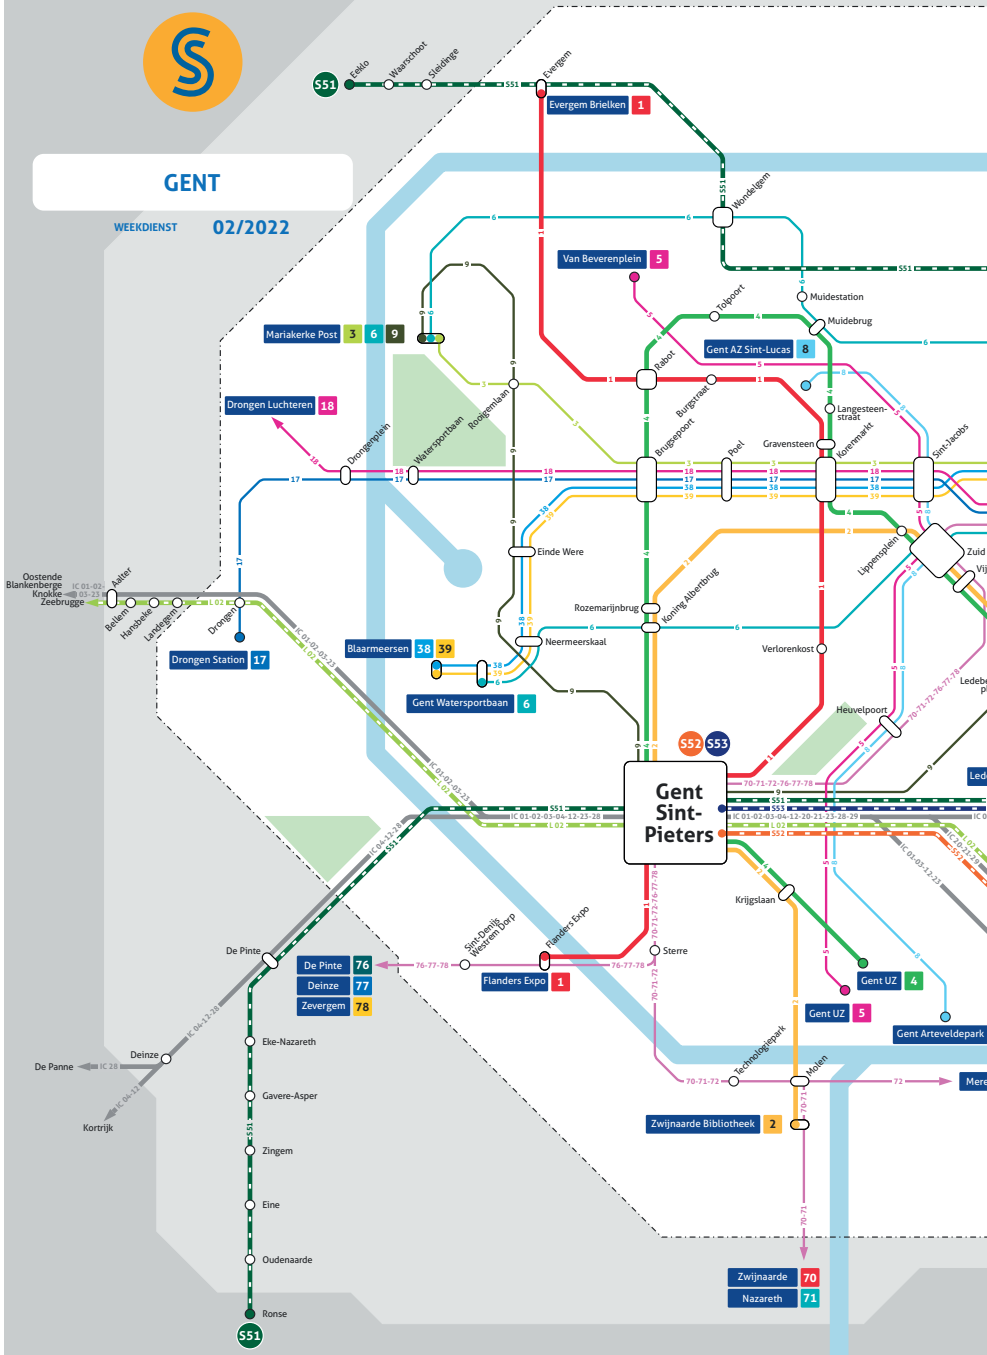

Om het lezen te vergemakkelijken, vind je aan het begin van elk hoofdstuk een kaart van de verschillende netwerken en een lijst met de verschillende relaties en hun nummer.

Wil je real time informatie over de S-treinen?
Surf dan naar nmbs.be.

Voor de laatste updates :

Plan uw reis via de NMBS-app of [nmbs.be](https://www.nmbs.be)

GENT

WEEKDIENST 02/2022

S-treinen

- S53** ■ S53 RONSE - OUDENAARDE - GENT - EIKLO
- S52** ■ S52 GENT - ZOTTEGEM - GERAARDSBERGEN
- S53** ■ S53 GENT - LOKEREN

- IC** ■ IC 01-03 IC-TREINEN
- L** ■ L 01 L-TREINEN

Tram

- 1** ■ Gent Flanders Expo - Evergem Brielen
- 2** ■ Zwijnaarde - Gent-Sint-Pieters - Melle Leeuw
- 4** ■ Gent - Sint-Pieters - Ledeborg

Bus

- 3** ■ Mariakerke Post - Gentbrugge Braemkasteel
- 5** ■ Gent UZ - Van Beverenplein
- 6** ■ Gent Watersportbaan - Mariakerke Post
- 8** ■ Gent AZ Sint-Lucas - Gent Arteveldepark
- 9** ■ Mariakerke Post - Gentbrugge Groeningewijk
- 17** ■ Drongen Station - P+R Oostakker
- 18** ■ (Merendree) - Drongen Luchteren - P+R Oostakker
- 38** ■ Gent Blaarmeersen - Sint-Amandsberg Achtendries
- 39** ■ Gent Blaarmeersen - Oostakker Dorp
- 70** ■ Oostakker - Gent - Zwijnaarde
- 71** ■ Oostakker - Gent - Nazareth
- 72** ■ Oostakker - Gent - Merelbeke Molenhoek
- 76** ■ De Pinte - Gent - Lochristi - Wachtebeke
- 77** ■ Deinze - Gent - Lochristi - Beerveelde
- 78** ■ Zevegem - De Pinte - Gent - Lochristi - Lokeren

GELDEHEIDZONE CITY PASS

Onderbrekingen op de lijnen staan niet op de kaart vermeld. Plan je reis op nmb.s.be of delijn.be

**Maandag tot vrijdag,
behalve op feestdagen**

- Ronse
- Oudenaarde
- Eine
- Zingem
- Gavere-Asper
- Eke-Nazareth
- De Pinte
- Gent-Sint-Pieters
- Gentbrugge
- Gent-Dampoort
- Wondelgem
- Evergem
- Sleidinge
- Waarschoot
- Eeklo