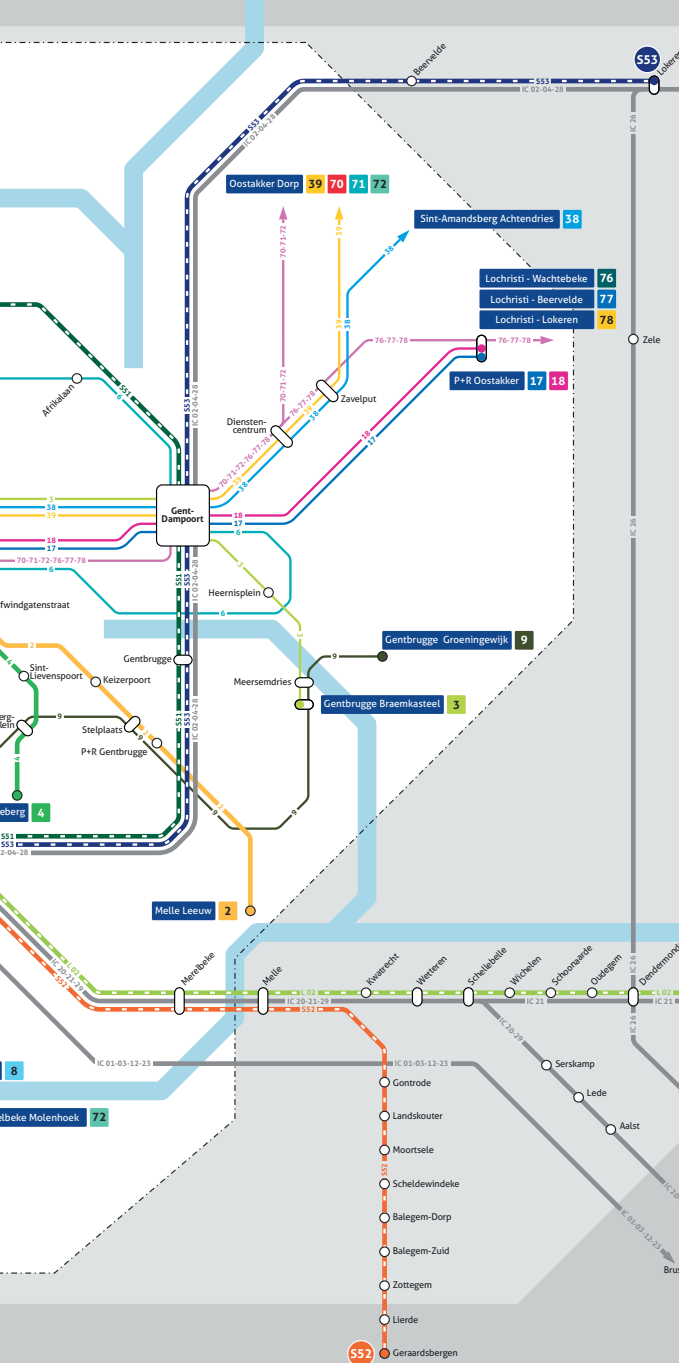

Om het lezen te vergemakkelijken, vind je aan het begin van elk hoofdstuk een kaart van de verschillende netwerken en een lijst met de verschillende relaties en hun nummer.

Wil je real time informatie over de S-treinen?
Surf dan naar nmbs.be.

Voor de laatste updates :

Plan uw reis via de NMBS-app of [nmbs.be](https://www.nmbs.be)

GENT

WEEKDIENST 02/2022

S-treinen

- S53** ■ S53 RONSE - OUDENAARDE - GENT - EIKLO
- S52** ■ S52 GENT - ZOTTEGEM - GERAARDSBERGEN
- S53** ■ S53 GENT - LOKEREN

- IC** ■ IC 01-03 IC-TREINEN
- L** ■ L 01 L-TREINEN

Tram

- 1** ■ Gent Flanders Expo - Evergem Brielen
- 2** ■ Zwijnaarde - Gent-Sint-Pieters - Melle Leeuw
- 4** ■ Gent - Sint-Pieters - Ledeborg

Bus

- 3** ■ Mariakerke Post - Gentbrugge Braemkasteel
- 5** ■ Gent UZ - Van Beverenplein
- 6** ■ Gent Watersportbaan - Mariakerke Post
- 8** ■ Gent AZ Sint-Lucas - Gent Arteveldepark
- 9** ■ Mariakerke Post - Gentbrugge Groeningewijk
- 17** ■ Drongen Station - P+R Oostakker
- 18** ■ (Merendree) - Drongen Luchteren - P+R Oostakker
- 38** ■ Gent Blaarmeersen - Sint-Amandsberg Achtendries
- 39** ■ Gent Blaarmeersen - Oostakker Dorp
- 70** ■ Oostakker - Gent - Zwijnaarde
- 71** ■ Oostakker - Gent - Nazareth
- 72** ■ Oostakker - Gent - Merelbeke Molenhoek
- 76** ■ De Pinte - Gent - Lochristi - Wachtebeke
- 77** ■ Deinze - Gent - Lochristi - Beerveelde
- 78** ■ Zevegem - De Pinte - Gent - Lochristi - Lokeren

GELDEHEIDZONE CITY PASS

Onderbrekingen op de lijnen staan niet op de kaart vermeld. Plan je reis op nmb.s.be of delijn.be

**Maandag tot vrijdag,
behalve op feestdagen**

- Ronse
- Oudenaarde
- Eine
- Zingem
- Gavere-Asper
- Eke-Nazareth
- De Pinte
- Gent-Sint-Pieters
- Gentbrugge
- Gent-Dampoort
- Wondelgem
- Evergem
- Sleidinge
- Waarschoot
- Eeklo