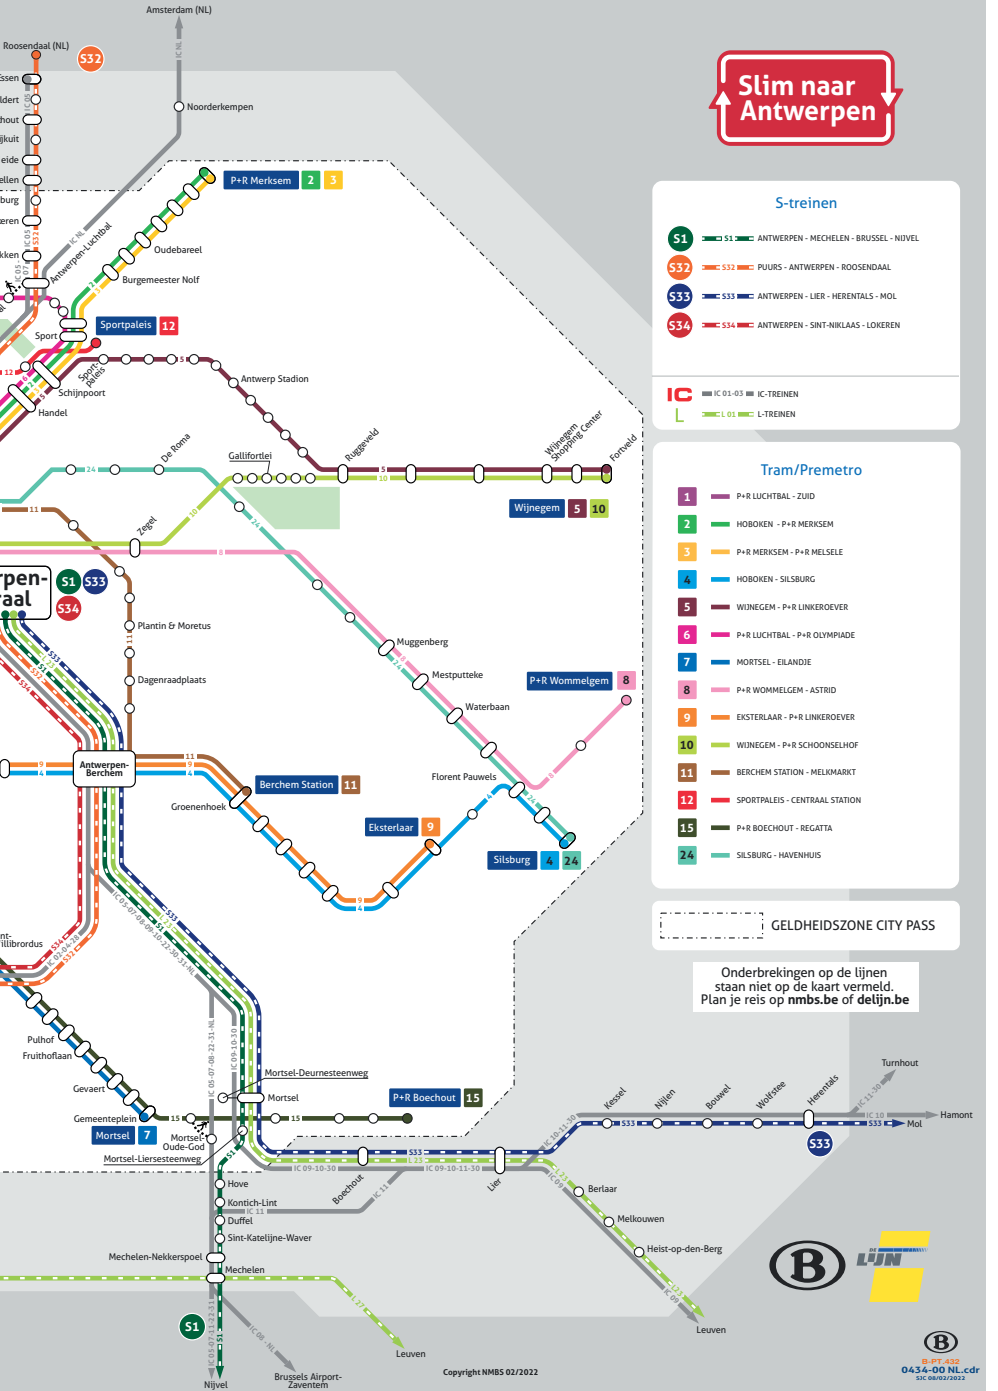

Slim naar Antwerpen

S-trains

- **S1** ANTWERPEN - MECHELEN - BRUSSEL - NIJVEL
- **S32** PUURS - ANTWERPEN - ROOSENDAAL
- **S33** ANTWERPEN - LIER - HERENTALS - MOL
- **S34** ANTWERPEN - SINT-NIKLAAS - LOKEREN

- **IC** IC 01-03 IC-TREINEN
- **L** L-TREINEN

Tram/Premetro

- **1** P+R LUCHTBAL - ZUID
- **2** HOBOKEN - P+R MERKSEM
- **3** P+R MERKSEM - P+R MELSELE
- **4** HOBOKEN - SILSBURG
- **5** WIJNEGEM - P+R LINKEROEVER
- **6** P+R LUCHTBAL - P+R OLYMPIADE
- **7** MORTSEL - EILANDIE
- **8** P+R WORMELGEM - ASTRID
- **9** EKSTERLAAR - P+R LINKEROEVER
- **10** WIJNEGEM - P+R SCHOONSELHOF
- **11** BERCHEM STATION - MELKMARKT
- **12** SPORTPALEIS - CENTRAAL STATION
- **15** P+R BOECHOUT - REGATTA
- **24** SILSBURG - HAVENHUIS

GELDEIDSZONE CITY PASS