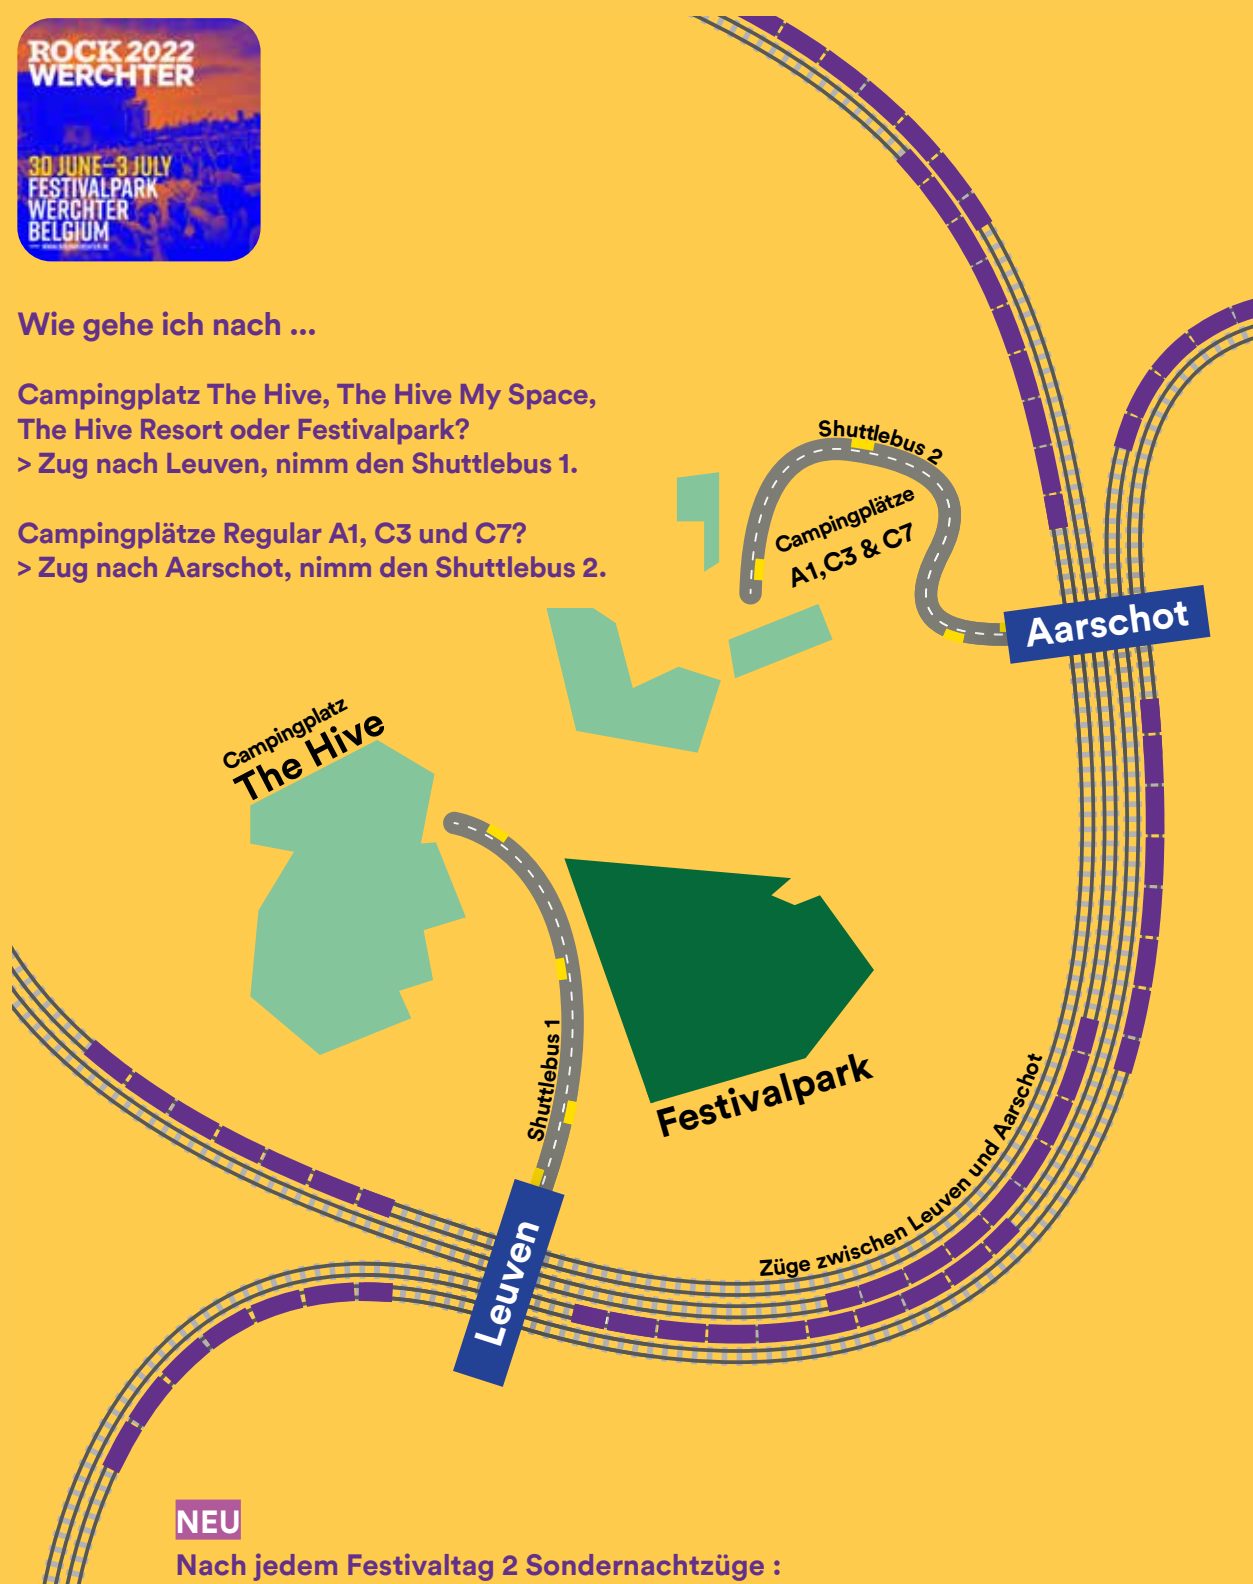

Wie gehe ich nach ...

Campingplatz The Hive, The Hive My Space,
The Hive Resort oder Festivalpark?
> Zug nach Leuven, nimm den Shuttlebus 1.

Campingplätze Regular A1, C3 und C7?
> Zug nach Aarschot, nimm den Shuttlebus 2.

NEU

Nach jedem Festivaltag 2 Sondernachtzüge :

Leuven – Brüssel-Nord – Brüssel-Central – Brüssel-Midi – Gent-Sint-Pieters

Leuven – Mechelen – Kontich-Lint – Antwerpen-Berchem – Antwerpen-Centraal

Sie benötigen eine zusätzliche Bahnfahrkarte Rock Werchter Nachtzug zum
Festpreis von nur € 12.