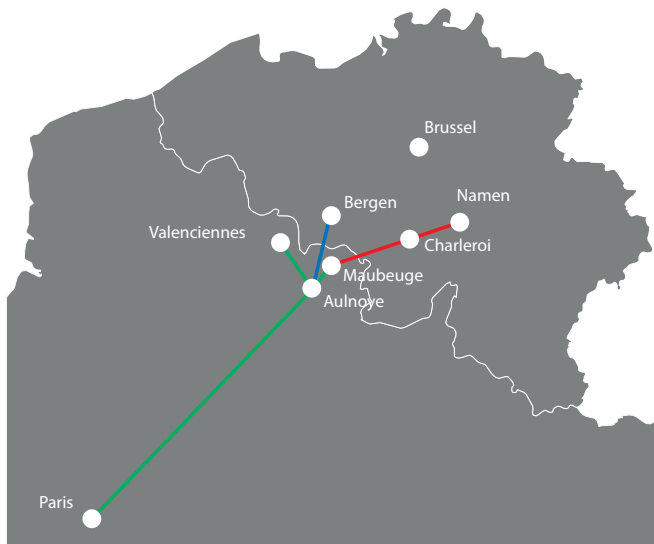

Uurregeling naar Paris-Nord

via Maubeuge en Aulnoye-Aymeries

Vertrek vanaf Namen	ma-vrij	za	zo	ma-vrij	za-zo	
	19808	19812	19810		19832	19832
Namen	05:19	06:19	07:19	16:07	16:15	
Charleroi-Zuid	05:50	06:50	07:50	16:49	16:49	
Maubeuge	06:26	07:26	08:20	17:26	17:26	

Vertrek vanaf Bergen	19208	19212	19210	19232	19232	
	19208	19212	19210		19232	19232
Bergen	06:15	07:15	08:15	17:06	17:06	
Aulnoye-Aymeries	06:42	07:44	08:40	17:33	17:33	

Aansluitingen naar Paris-Nord	2308	2312	2310	2332	2332	
	2308	2312	2310		2332	2332
Maubeuge	06:42	07:42	08:42	17:42	17:37	
Aulnoye-Aymeries	06:53	07:53	08:54	17:53	17:50	
Le Cateau (Aulnoye)	|	|	|	|	18:03	
Saint-Quentin (Aisne)	07:22	08:22	09:22	18:22	18:22	
Compiègne	07:58	08:58	09:58	18:58	18:58	
Paris-Nord	08:41	09:41	10:44	19:41	19:41	

De uurregeling van zondag is ook van toepassing op feestdagen in Frankrijk (= de Belgische feestdagen + 8 mei 2019)