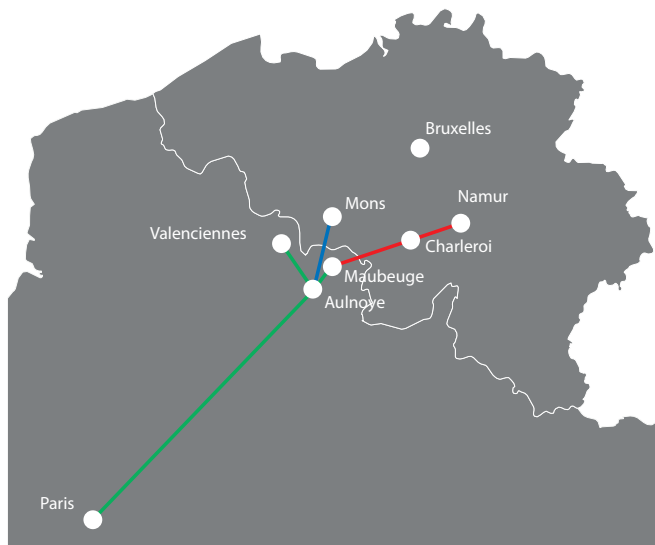

Horaires vers Paris-Nord

via Maubeuge et Aulnoye-Aymeries

Départ de Namur	lu-ve	sa	di	lu-ve	sa-di		
	19808	19812	19810			19832	19832
Namur	05:19	06:19	07:19	16:07	16:15		
Charleroi-Sud	05:50	06:50	07:50	16:49	16:49		
Maubeuge	06:26	07:26	08:20	17:26	17:26		

Départ de Mons	19208	19212	19210	19232	19232
Mons	06:15	07:15	08:15	17:06	17:06
Aulnoye-Aymeries	06:42	07:44	08:40	17:33	17:33

Correspondances vers Paris-Nord	2308	2312	2310	2332	2332
Maubeuge	06:42	07:42	08:42	17:42	17:37
Aulnoye-Aymeries	06:53	07:53	08:54	17:53	17:50
Le Cateau (Aulnoye)	|	|	|	|	18:03
Saint-Quentin (Aisne)	07:22	08:22	09:22	18:22	18:22
Compiègne	07:58	08:58	09:58	18:58	18:58
Paris-Nord	08:41	09:41	10:44	19:41	19:41

L'horaire du dimanche s'applique les jours fériés en France (= jours fériés en Belgique + 8 mai 2019)