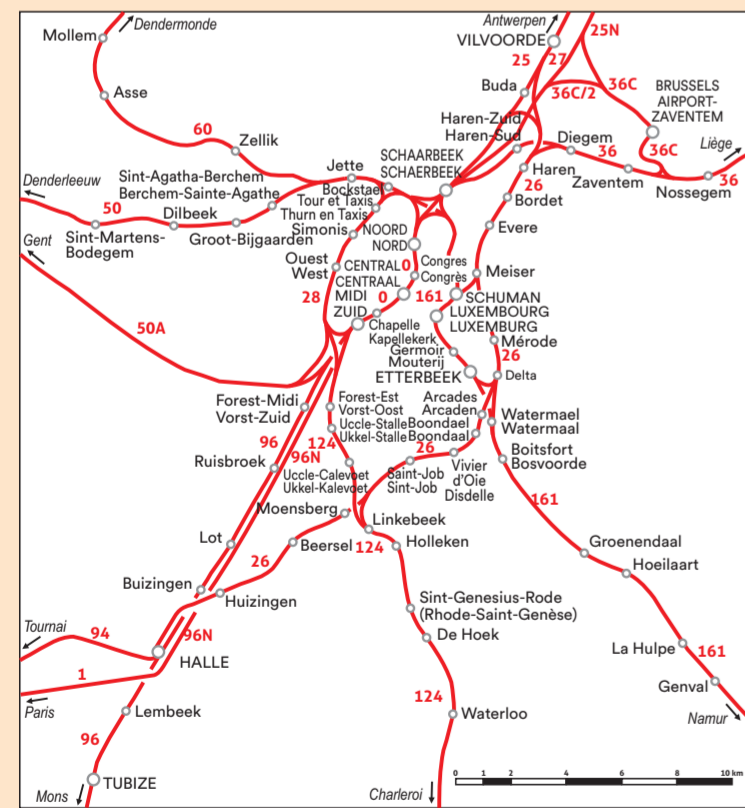

RESEAU VOYAGEURS REIZIGERSNET

01/09/2020

VERKLARING LEGENDE

- Geëlektrificeerde lijnen
Lignes électrifiées
- Niet geëlektrificeerde lijnen
Lignes non électrifiées
- SCHUMAN Interstedelijk station
Gare Interville
- Jette Stopplaats
Point d'arrêt