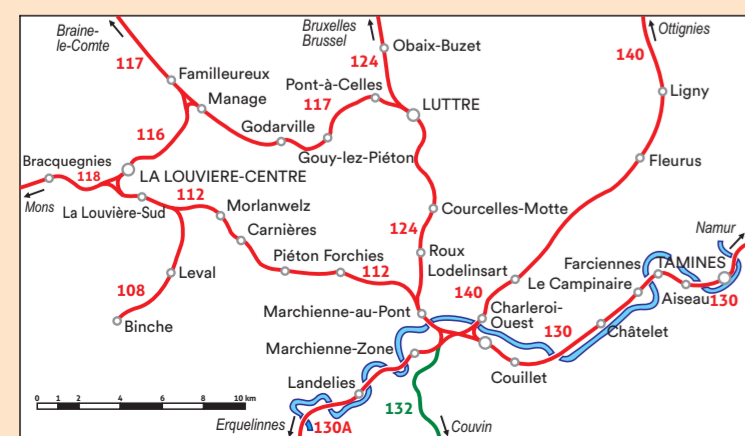

RESEAU VOYAGEURS REIZIGERSNET

01/09/2020

VERKLARING LEGENDE

- Geëlektrificeerde lijnen
Lignes électrifiées
- Niet geëlektrificeerde lijnen
Lignes non électrifiées
- SCHUMAN Interstedelijk station
Gare Interville
- Jette Stopplaats
Point d'arrêt