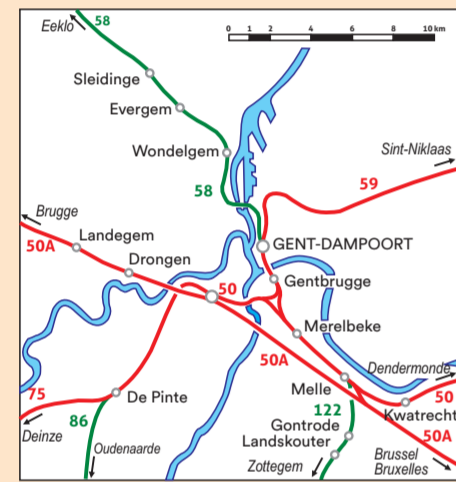

RESEAU VOYAGEURS REIZIGERSNET

01/09/2020

VERKLARING LEGENDE

- Geëlektrificeerde lijnen
Lignes électrifiées
- Niet geëlektrificeerde lijnen
Lignes non électrifiées
- SCHUMAN Interstedelijk station
Gare Interville
- Jette Stopplaats
Point d'arrêt