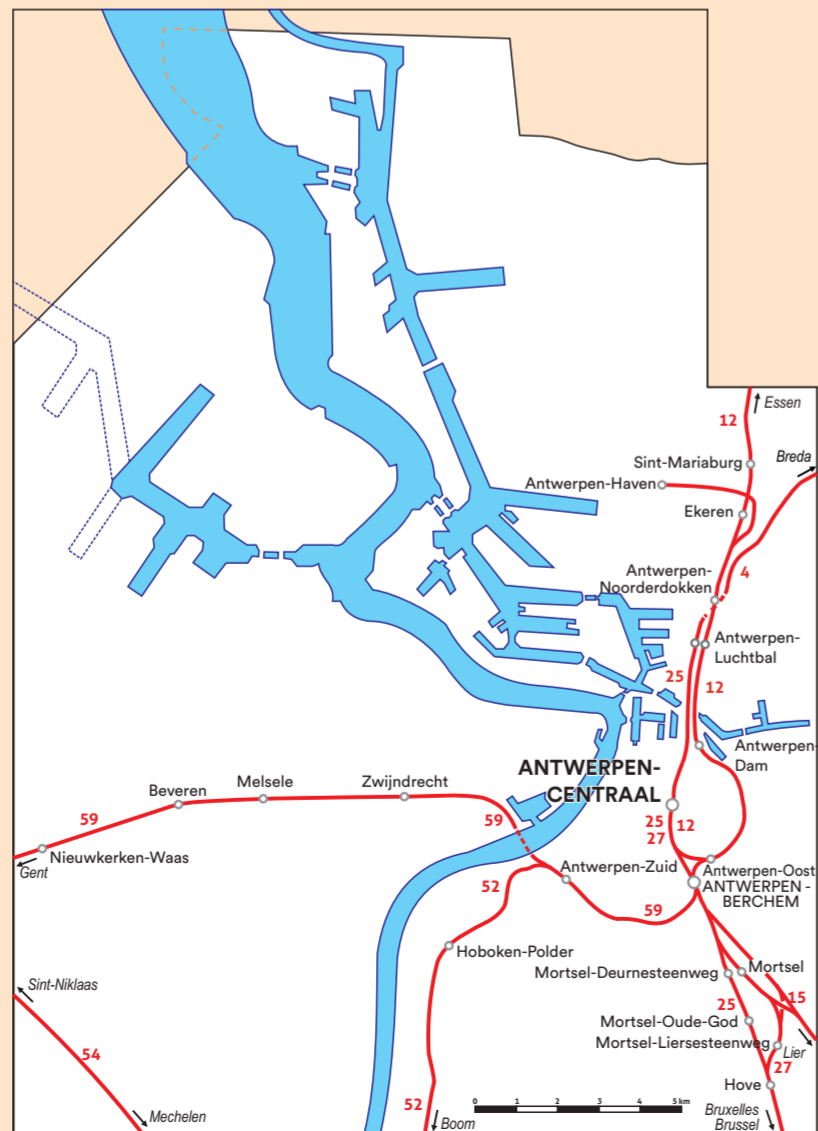

RESEAU VOYAGEURS REIZIGERSNET

01/09/2020

VERKLARING LEGENDE

- Geëlektrificeerde lijnen
Lignes électrifiées
- Niet geëlektrificeerde lijnen
Lignes non électrifiées
- SCHUMAN Interstedelijk station
Gare Interville
- Jette Stopplaats
Point d'arrêt