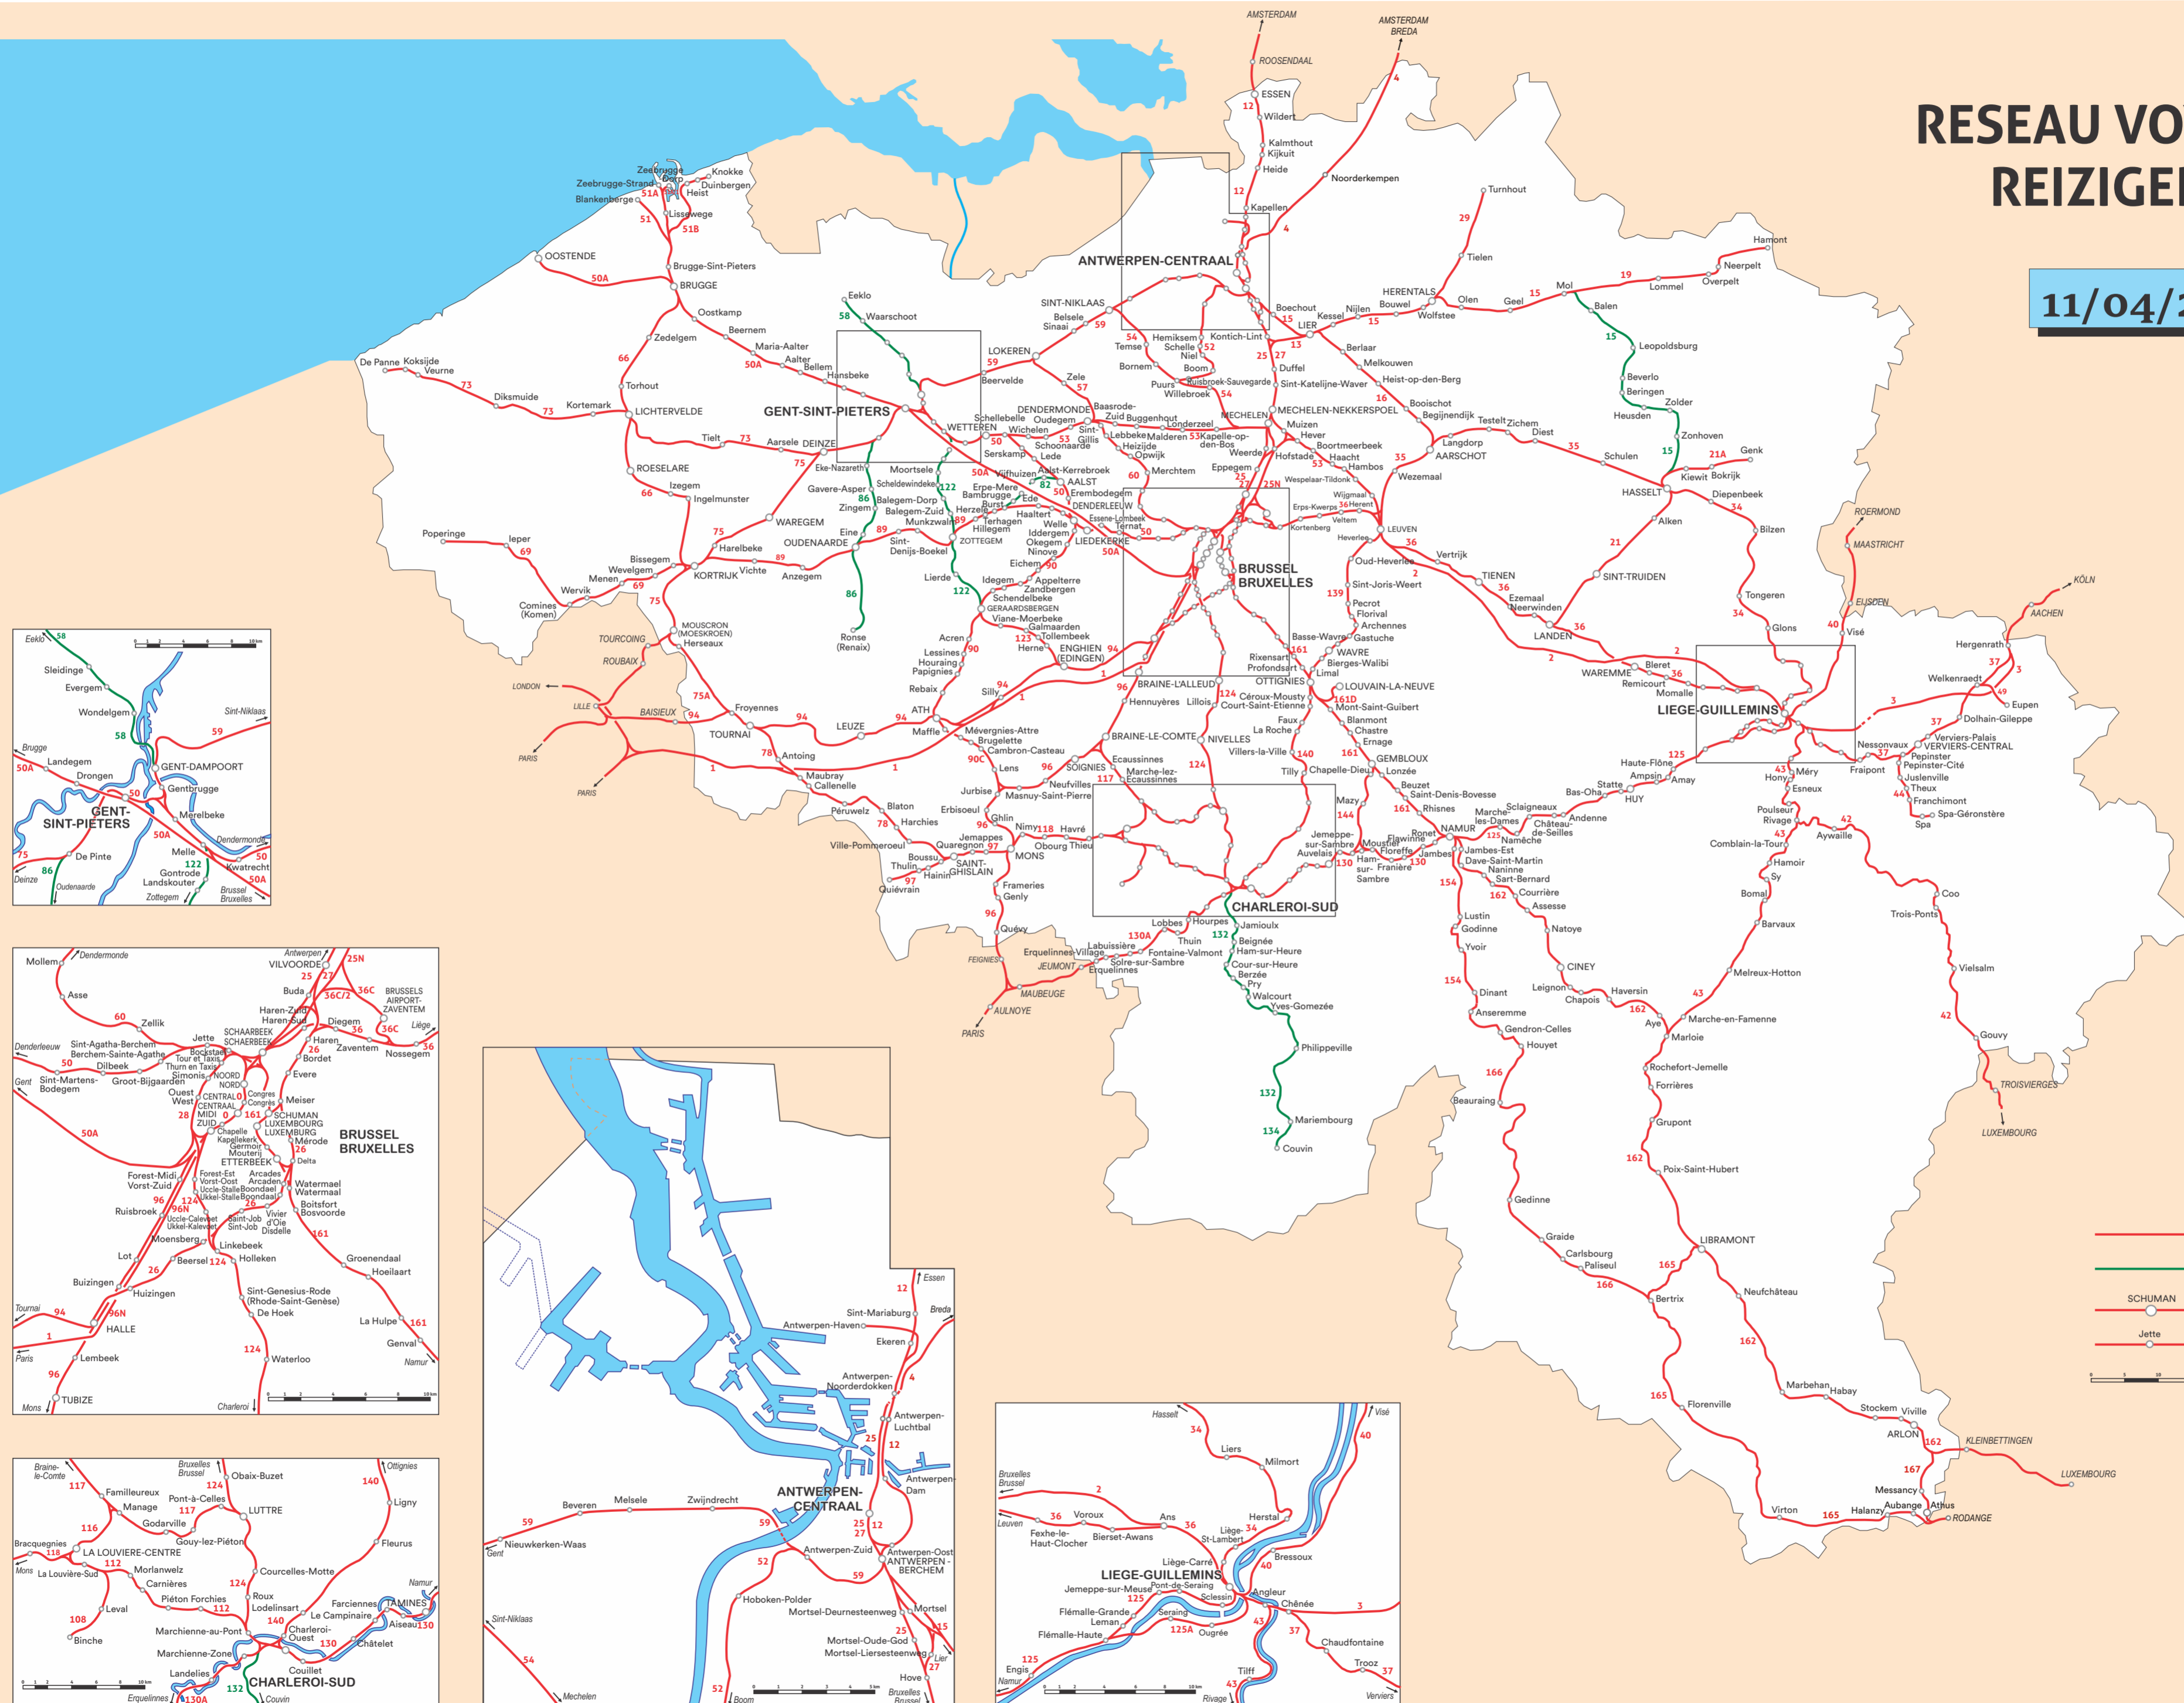

RESEAU VOYAGEURS REIZIGERSNET

11/04/2022

VERKLARING LEGENDE

- Geëlectriceerde lijnen
Lignes électrifiées
- Niet geëlectriceerde lijnen
Lignes non électrifiées
- SCHUMAN Interstedelijk station
Gare Interville
- Jette Stopplaats
Point d'arrêt