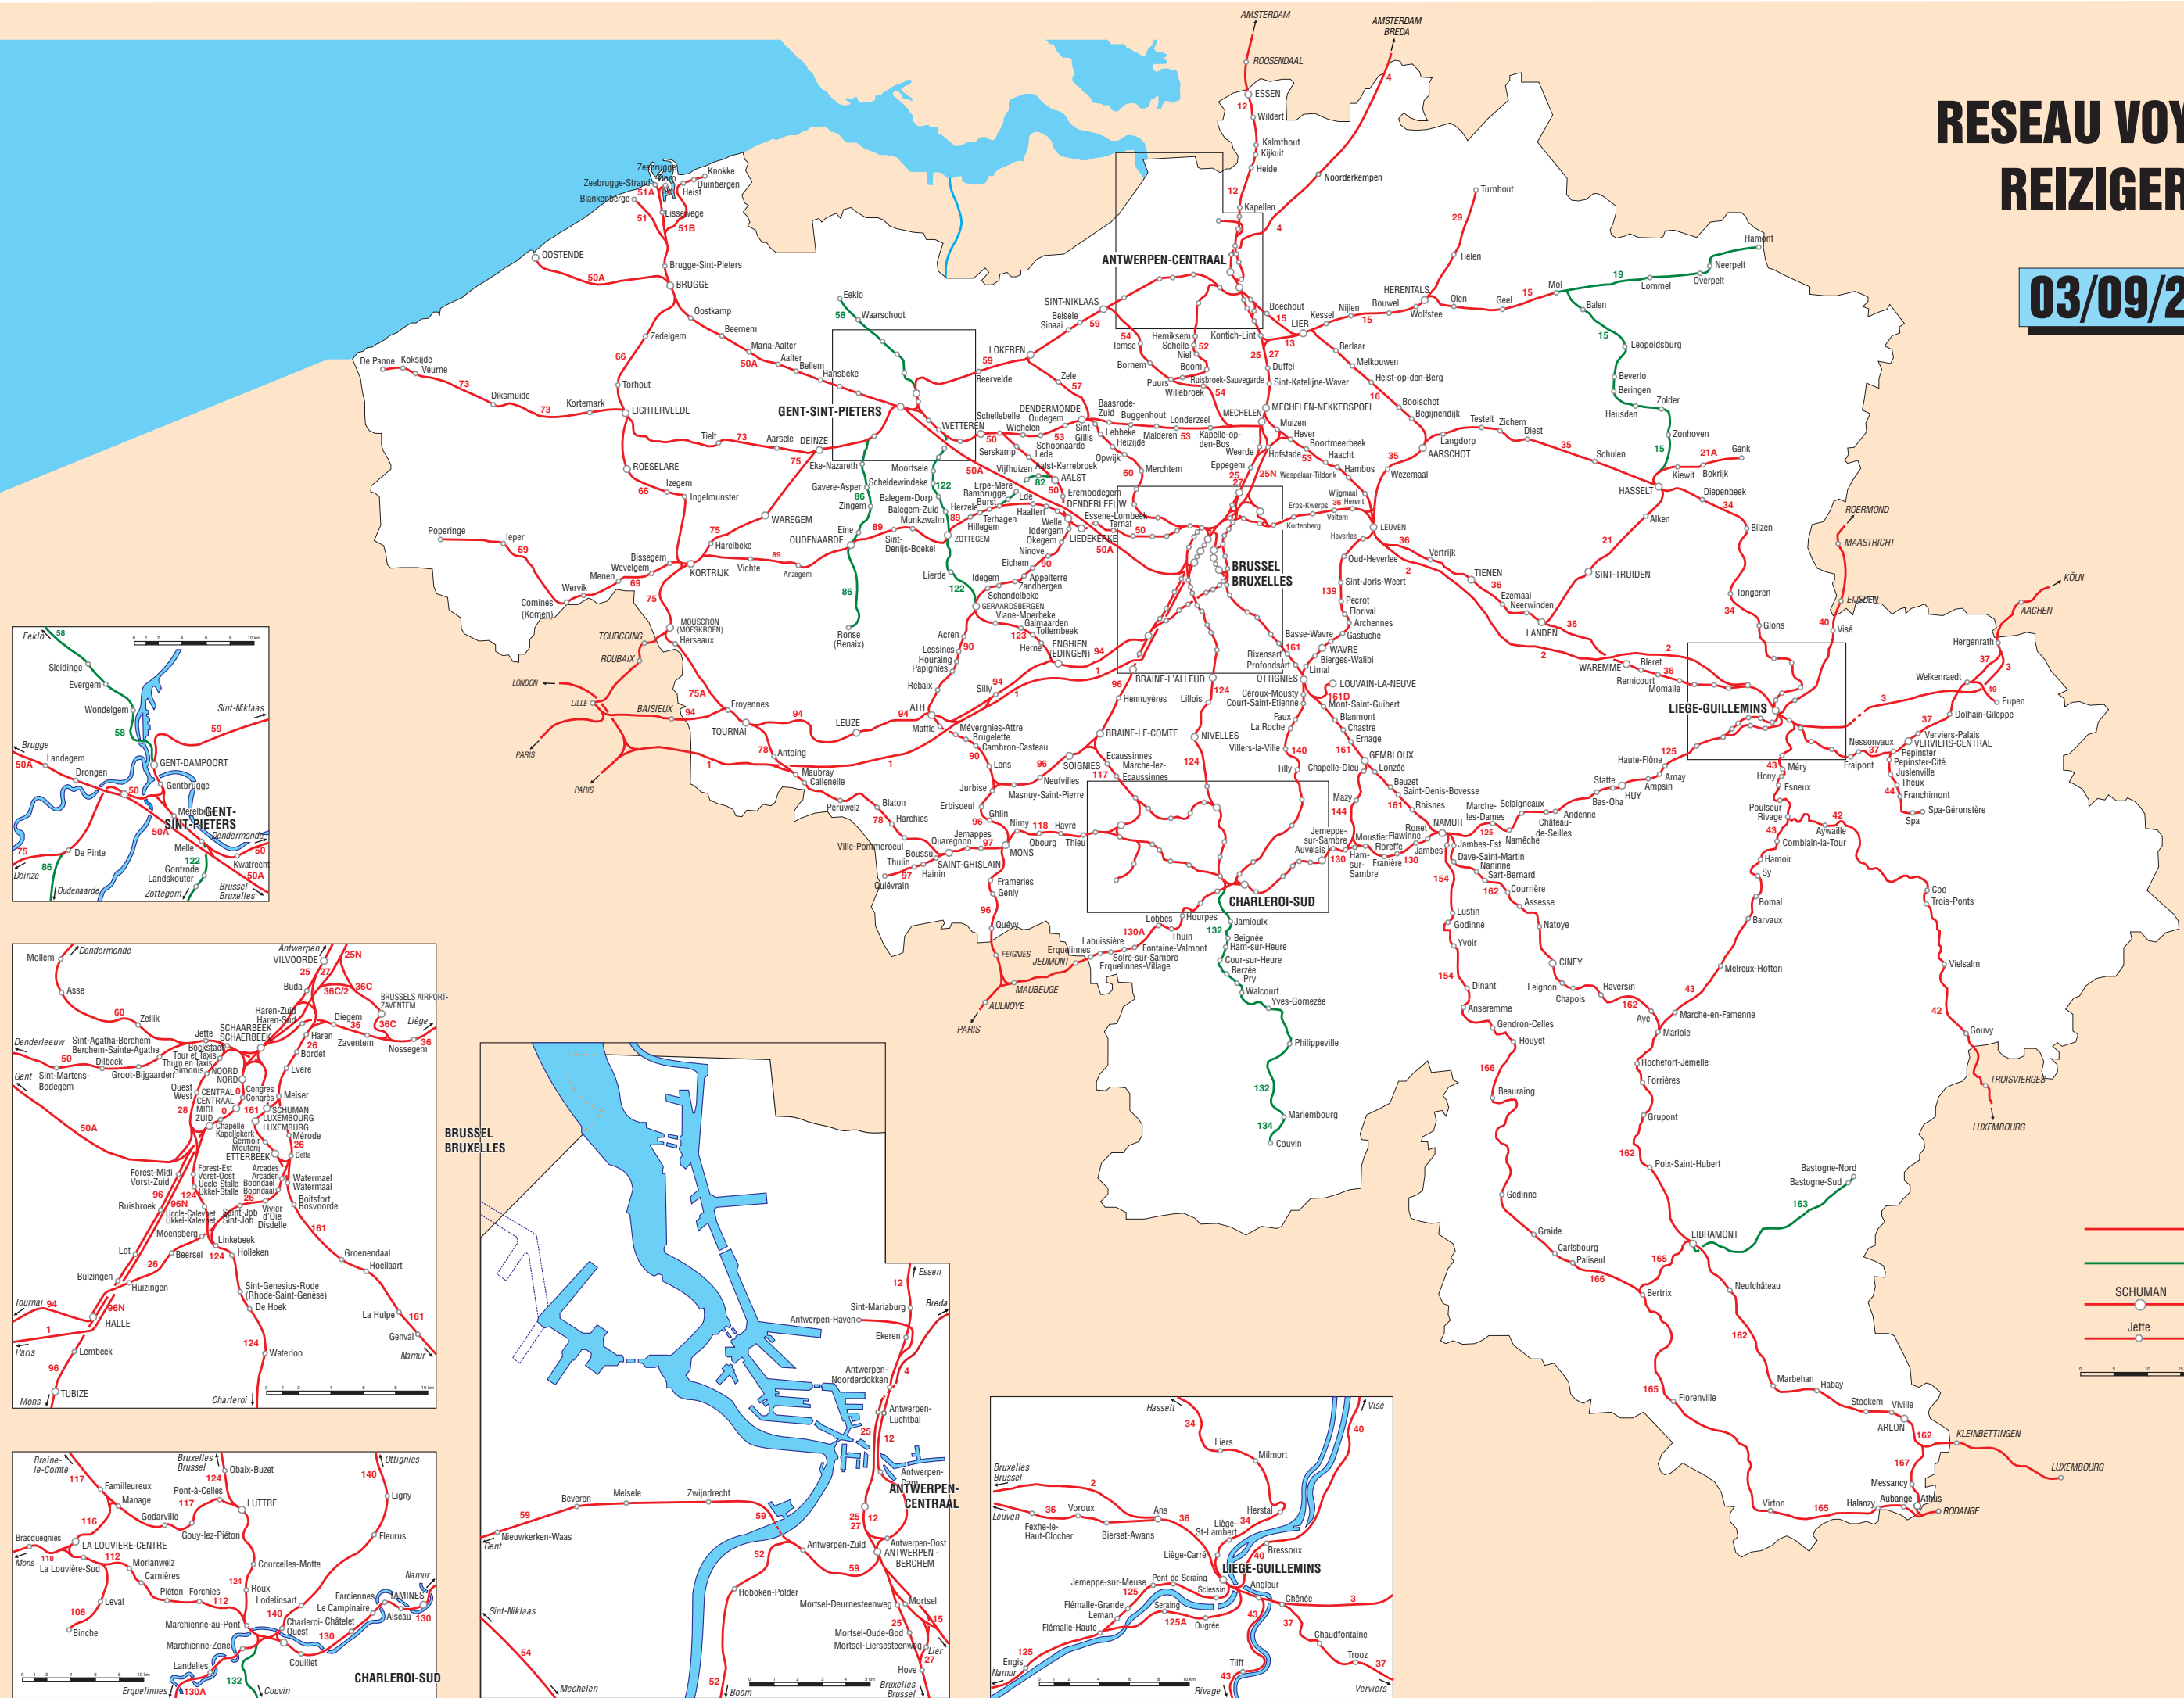

RESEAU VOYAGEURS REIZIGERSNET

03/09/2018

**VERKLARING
LEGENDE**

- Geëlektrificeerde lijnen
Lignes électrifiées
- Niet geëlektrificeerde lijnen
Lignes non électrifiées
- SCHUMAN Interstedelijk station
Gare Interville
- Jette Stopplaats
Point d'arrêt

**SNCB
Transport**
B-TR.4112
**NMBS
Transport**
9230.cdr
PC 09/08/2018