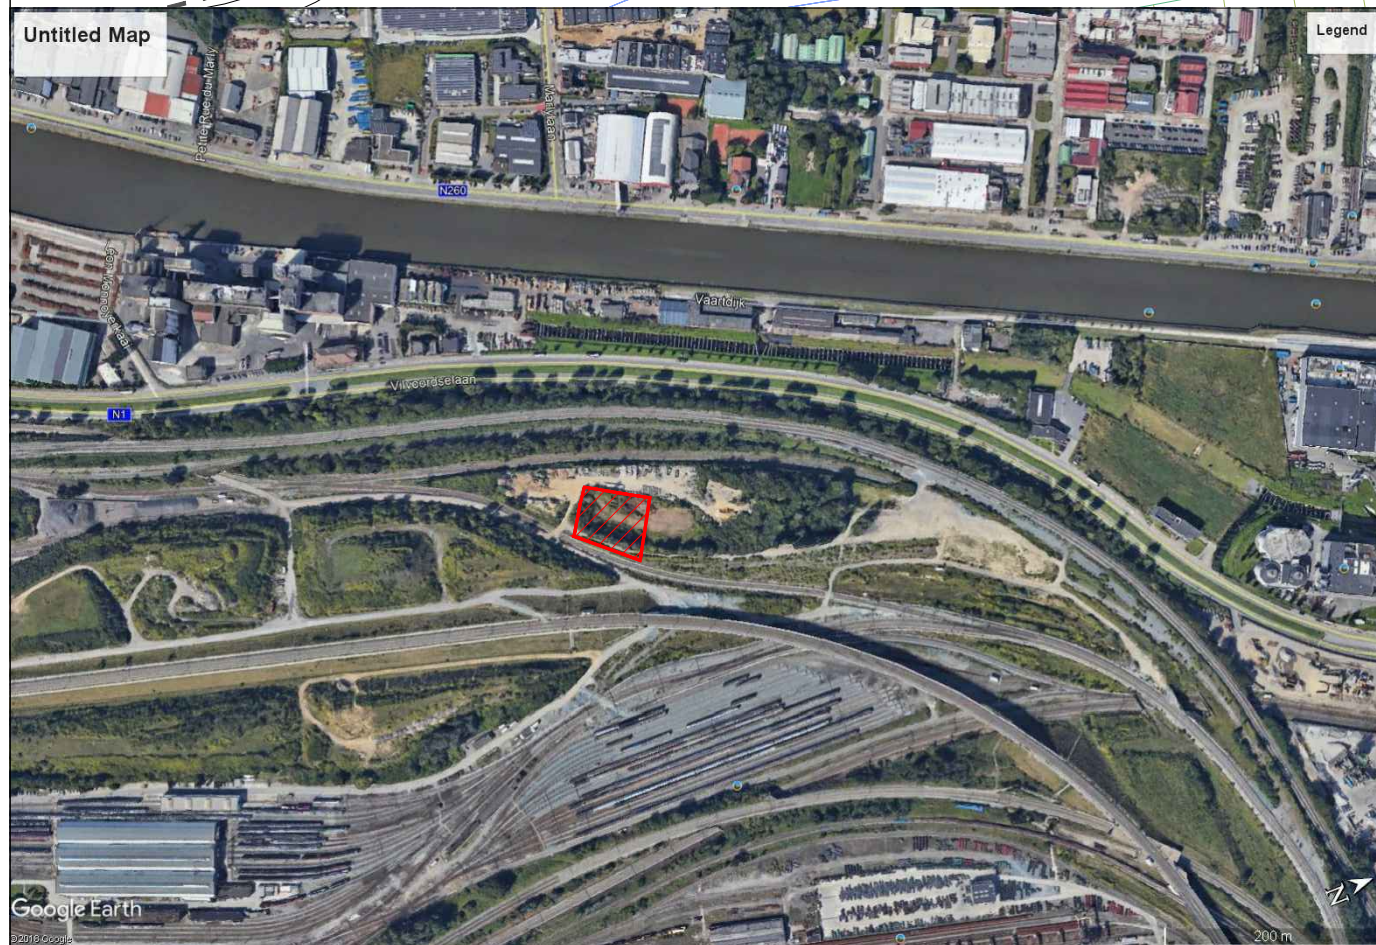

INPLANTING

Schaal: 1/1000

■ Bezette oppervlakte

Plan gevoegd bij <h2 style="color: blue;">OFFERTEAANVRAAG DC119001</h2>	
Plan joint au <h2 style="color: blue;">APPEL D'OFFRES DC119001</h2>	
Oppervlakte - Surface: 2.344 m ²	Perceel - Parcelle: 102500051025
NMBS - STATIONS B-ST.312 Commercialisation & Contract Management Frankrijkstraat 91 1070 Brussel 0490/49.24.52 andy.lenssens@b-rail.be	