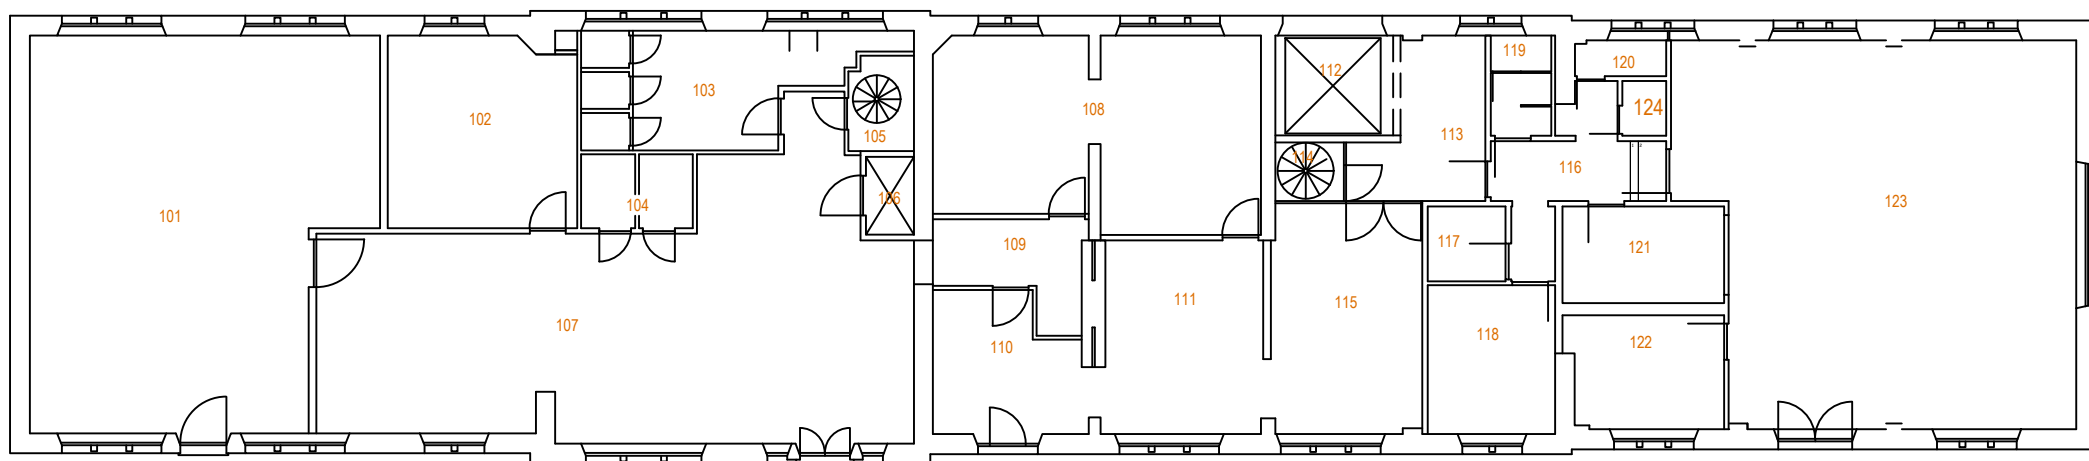

COTE VOIES

ECHELLE

0 1 2 3 4 5m

AACHEN

COTE rue d'Ensival

LIEGE