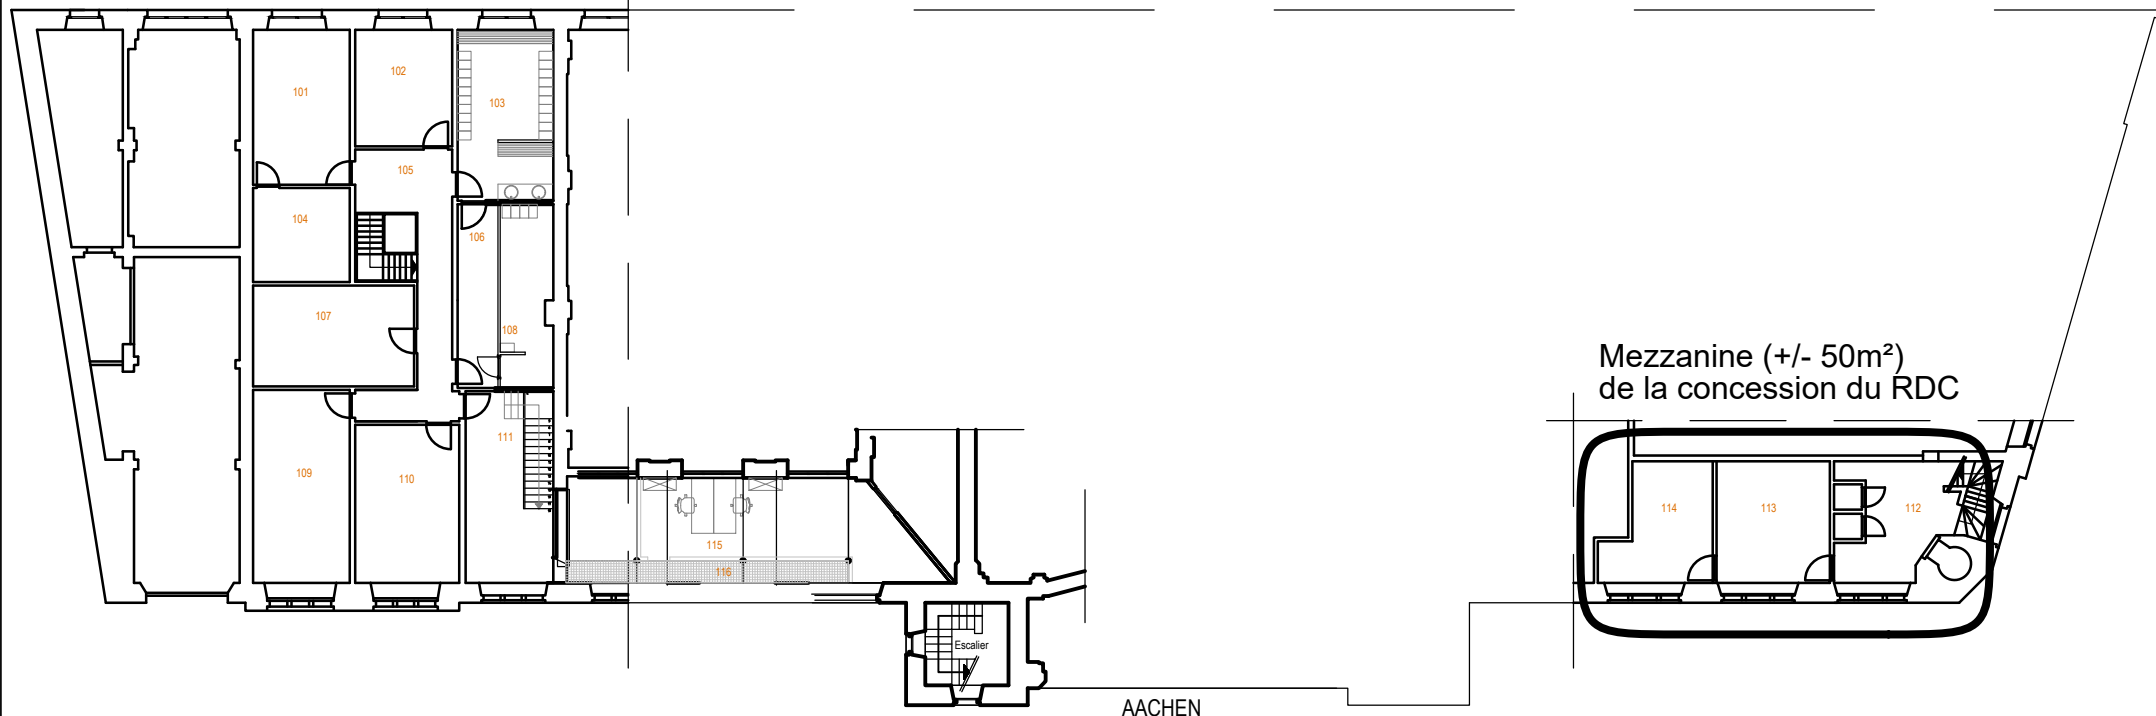

LIEGE
COTE VOIES

ECHELLE 0 1 2 3 4 5m

Mezzanine (+/- 50m²)
de la concession du RDC

AACHEN