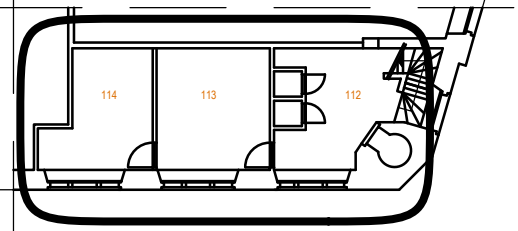

LIEGE
COTE VOIES

ECHELLE 0 1 2 3 4 5m

Mezzanine (+/- 50m²)
de la concession du RDC

AACHEN