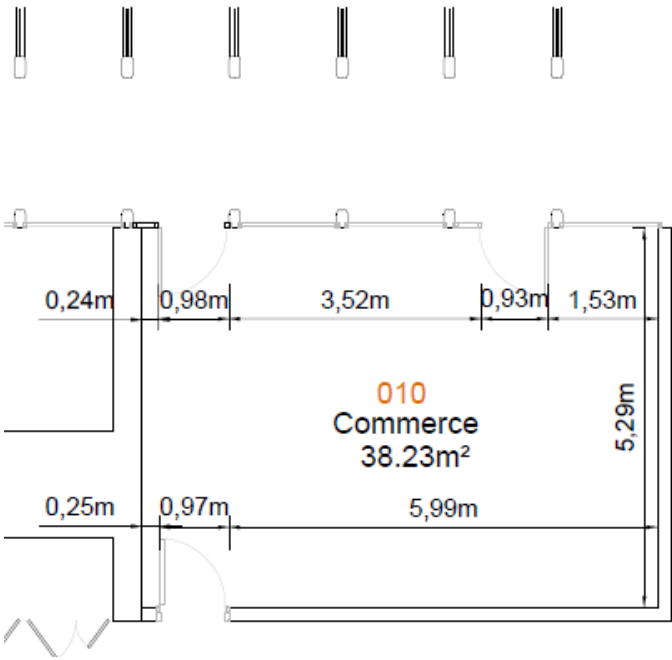

Local 010 - Place de la gare

Locaux 350 et 451 – Kiss&Ride