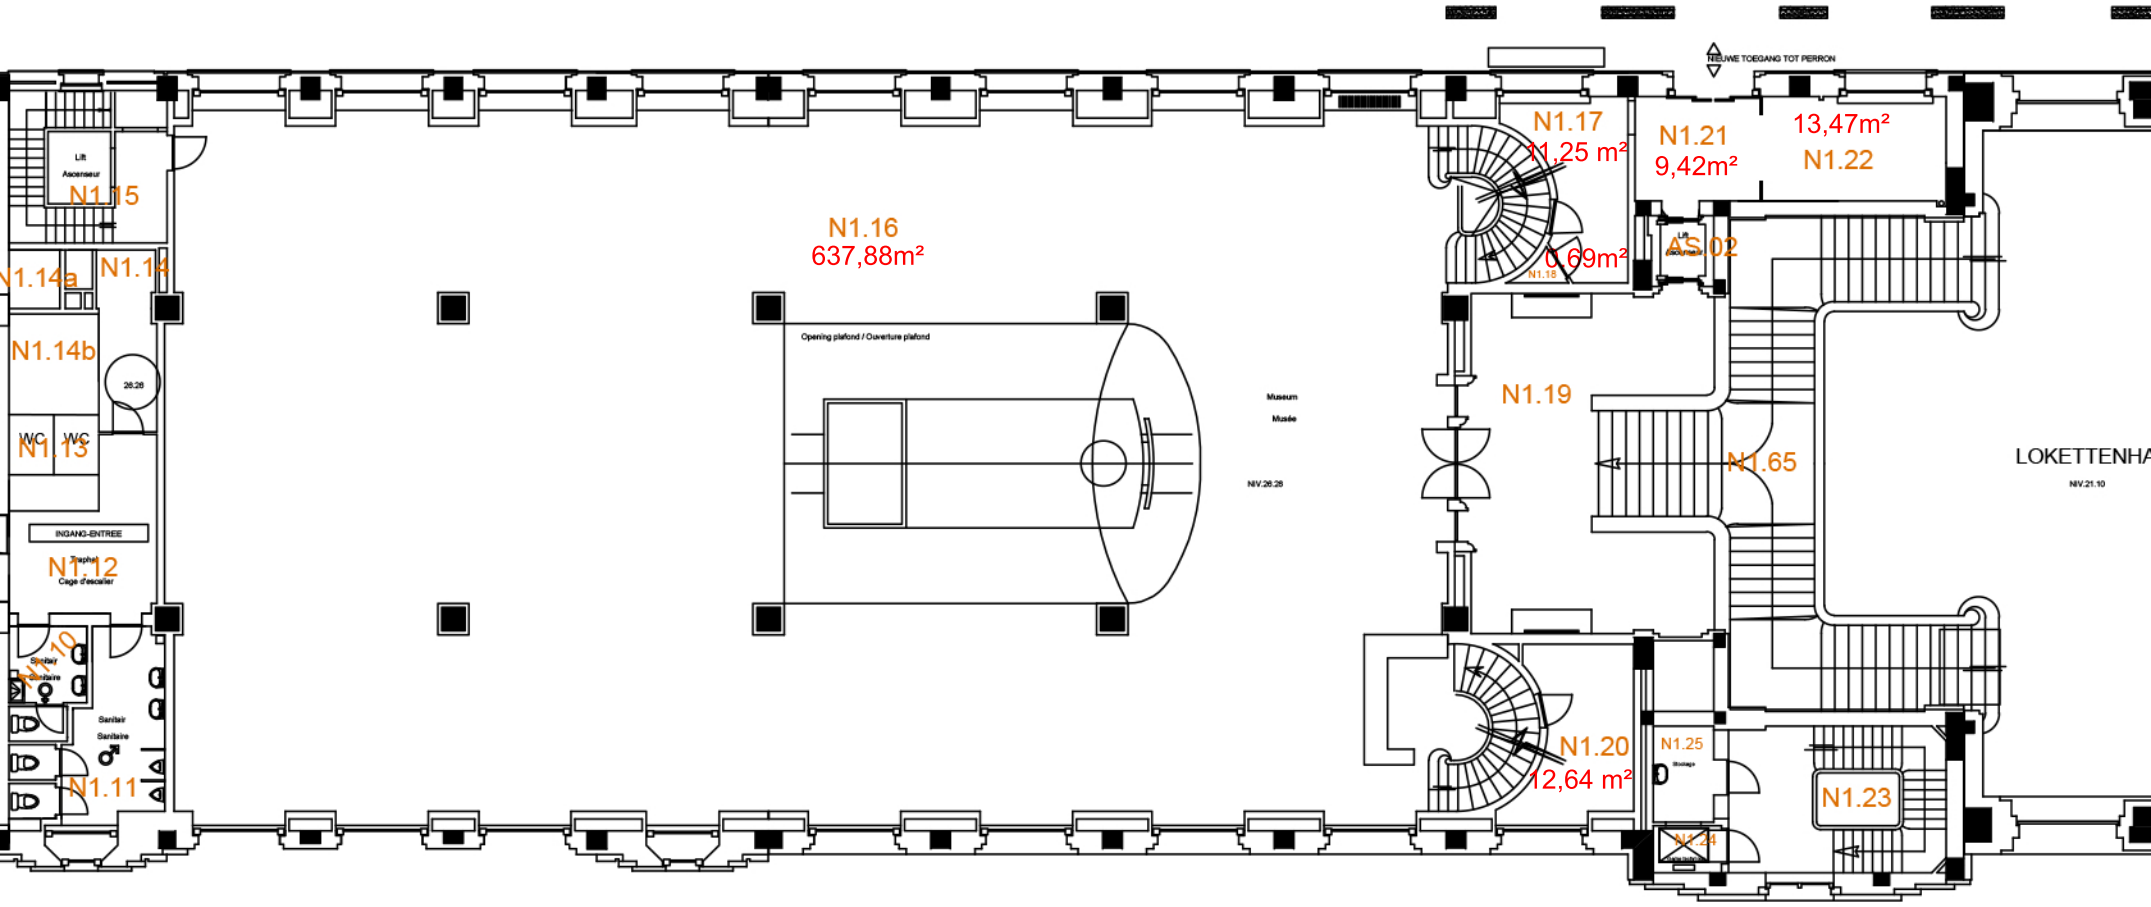

PERRON 1

Lift
Ascenseur
N1.15

N1.16
637,88m²

N1.17
11,25 m²

N1.21
9,42m²

13,47m²
N1.22

Opening platform / Oaverture plafond

Museum
Musée

NIV.26.28

N1.19

N1.65

LOKETTENHUIS
NIV.21.10

INGANG-ENTREE

N1.12
Cage d'escalier

N1.10
Sanitair
Sanitaires

N1.11

N1.18
0,69m²

AS.02

N1.20
12,64 m²

N1.25

N1.23

N1.24

REUVE TOEGANG TOT PERRON